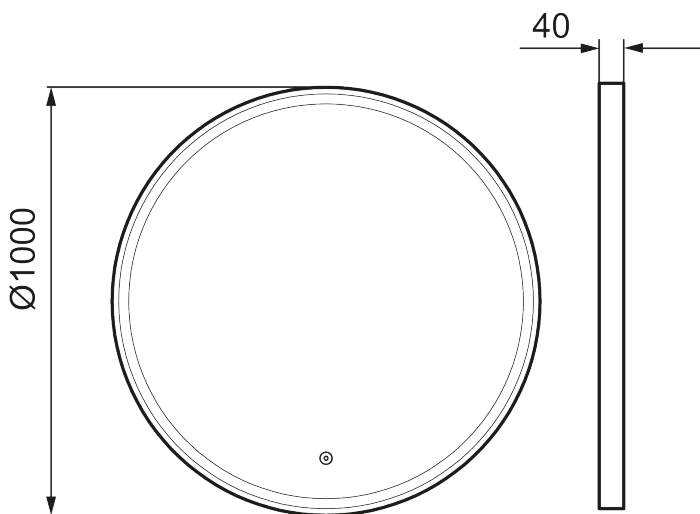

Ainutlaatuiset ominaisuudet

MORA SOLO I, peili

Viehättävään mustaan metallikehykseen verhottu Solo I -peili sisäpuolen LED-valonauhalla tuo sisustukseen dynaamista tunnelmaa. Huurtumaton peili helpottaa käyttöä ja mutkaton muotoilu miellyttää silmää.

Tietoja Mora X Collection valikoimasta

Viehättävän kehystyksen ja kosketuksella ohjattavan taustavalaistuksen ansiosta tämä monipuolinen peili sopii tyyliltään mukavasti tilaan kuin tilaan.

Tuote-nro: 953099.12 **LVI:** 6041006

Kuvaus: Ø1000 mm

- Musta alumiinikehys
- Energiatehokas LED-valo
- Kupariton lasi, jossa on turvakalvo
- Huurtumisen estotoiminto
- Valo päälle/pois koskettamalla
- 6 400 K
- IP 44 -sertifikaatti, CE-merkintä
- Etäisyys seinästä: 40 mm