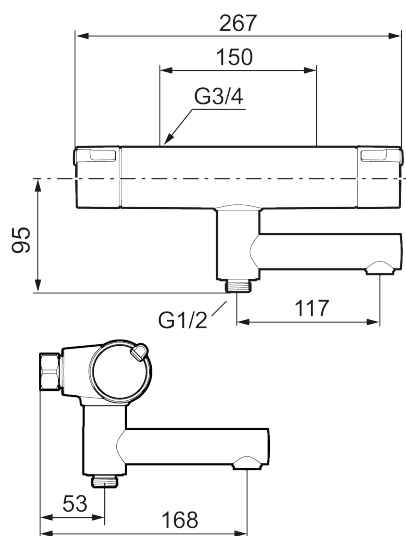

Art.nr: 330100 RSK: 8245069 Flöde 3 bar: 22,9 l/min

Utförande: Krom, 150 c/c

Unika egenskaper

Skyddsmodul 

- OBS! 150 c/c
- Utloppspip med inbyggd omkastare
- Tryckbalanserad termostatinsats
- Säkerhetsspärr 38°
- Eco-stopp
- Lead Free (blyfri)
- Återströmningsskydd enligt EU-standard SS-EN 1717
- Ljudklass 1

NR.	ART.NR	RSK	BESKRIVNING
16	S600193	8397020	Care-vingar, svart, 2-pack
17	S600088	8439712	Nippel M18x1-G1/2 (duschblandare)