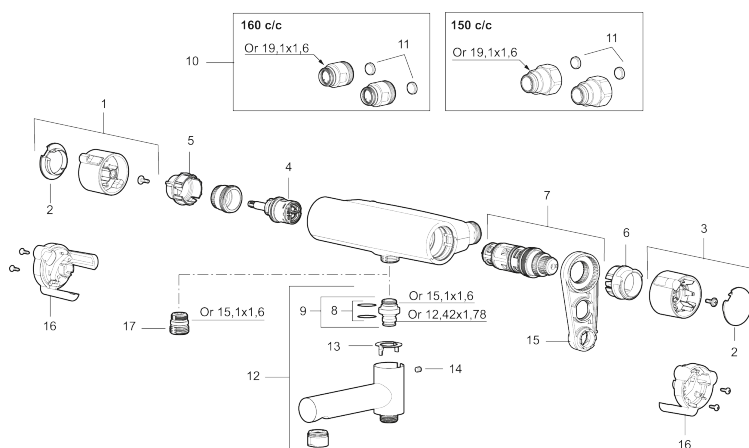

Art.nr: 330100 RSK: 8245069 Flöde 3 bar: 22,9 l/min

Utförande: Krom, 150 c/c

Unika egenskaper

Skyddsmodul 

- OBS! 150 c/c
- Utloppspip med inbyggd omkastare
- Tryckbalanserad termostatinsats
- Säkerhetsspärr 38°
- Eco-stopp
- Lead Free (blyfri)
- Återströmningsskydd enligt EU-standard SS-EN 1717
- Ljudklass 1

Art.nr: 330100

RSK: 8245069

Reservdelslista

NR.	ART.NR	RSK	BESKRIVNING
1	S600191	8397017	Mängdvred, komplett, krom
2	S600192	8397019	Täcklock, krom, 2-pack
3	S600190	8397018	Temperaturvred, komplett, krom
4	S600020	8441462	Keramiskt överstycke, med serviceverktyg (duschblandare)
4	S600021	8441463	Keramiskt överstycke, med serviceverktyg (badkarsblandare), och för duschblandare MMIX II med utl. upp
5	S600086	8439710	Stoppring, standard
6	S600087	8439711	Skållningsskyddsring
6	S600026	8439708	Skållningsskyddsring, max 42°
7	S600084	8439709	Termostatinsats, komplett med serviceverktyg
8	209519.AE	8938340	O-ringar
9	409366.AE		Nippel M18x1 (badkarsblandare)
10	409361.AE	8228492	Anslutningsnippel (160 c/c)
11	409359.AA	8345172	Filtersats för anslutningskoppling, butiksförpackad
12	409356	8344853	Utloppspip för ombyggnad av duschblandare
13	129154.AE	8295332	Spärring
14	708655.AE	8295447	Låsskruv
15	891096.AE	8345921	Serviceverktyg

NR.	ART.NR	RSK	BESKRIVNING
16	S600193	8397020	Care-vingar, svart, 2-pack
17	S600088	8439712	Nippel M18x1-G1/2 (duschblandare)