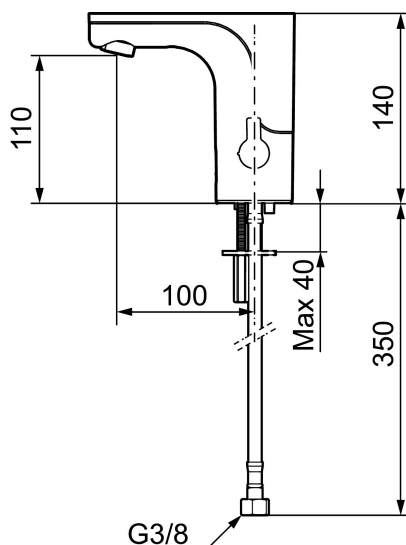

- Med temperaturreb, batteridrift (inkl. batteri).
- Vandalsikker udførelse i metal.
- Eco (Energi- og vandbesparende konstantvandstrømsperlator).
- Begrænset skylletid, forhindrer oversvømmelse.
- Valgfri skylletid, max. 30 sek. ved aktivering af sensor.
- Deaktivering af sensoren i 60 sekunder (bruges f.eks til rengøring).
- Magnetventil med soft closing.
- Lavt strømforbrug - Lang levetid.
- Mulighed for gennemskylning med varmt vand mod legionella.
- IP-sensor, IP67.
- Opfylder EN1717.
- Miljøvenlige materialer, Lead Free (blyfri), Nikkelfri.

Installation:

- Nem installation og service.
- Temperaturen kan låses til en ønsket temperatur, så erstattes grebet af en medfølgende prop.
- Samtlige modeller kan tilpasse til batteridrift 6V eller netdrift 12 V AC/DC.
- Ved netdrift anvendes adapter sæt MA S600147.
- Fleksible tilslutningsslangere i metalflettet Soft-PEX®, G3/8.
- Hulstørrelse: Ø33,5-37 mm.

Indstillinger: