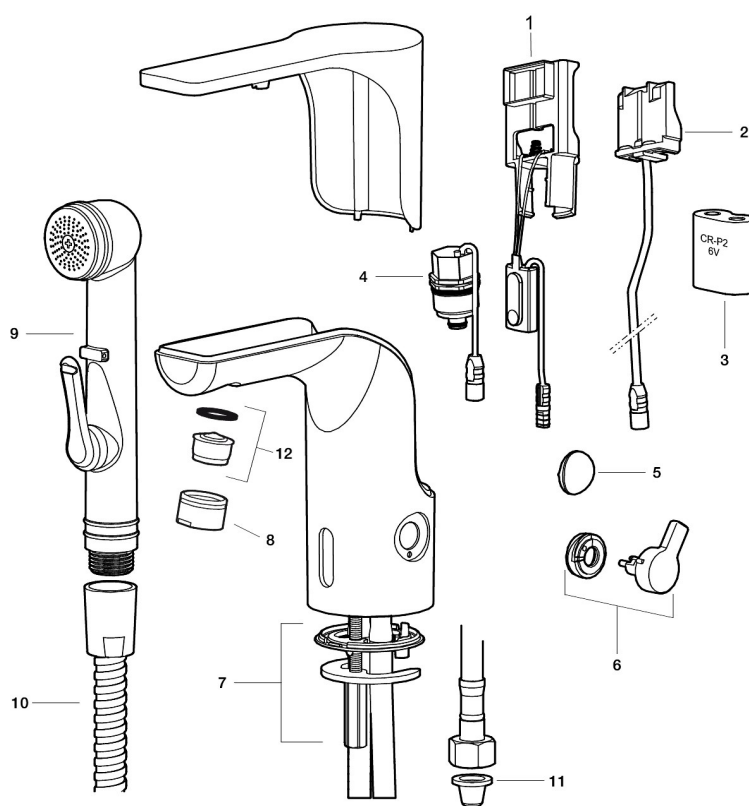

PRODUKTBEKRIVELSE

MORA MMIX tronic

Berøringsfrie armaturer stammer fra offentlige miljøer, men har så småt fundet vej i det moderne hjem. Mora MMIX Tronic er en ny generation af svensk udviklede berøringsfrie armaturer, med alt teknik integreret i armaturkroppen, det vil sige ingen elektronik under vasken. Den er vand- og energibesparende og er lige så nem at installere sædvanligt håndvaskarmatur. Mora MMIX Tronic leveres forberedt til batteri- eller netdrift, men kan nemt ændres senere. Temperaturen indstilles ved hjælp af grebet på siden.

Artikel-nummer: 720080

VVS: 704362004

Reservedelsliste

NR.	ART.NO	VVS	BESKRIVELSE
1	729450.ae		Elektronikenhed til STD
1	729452.AE		Elektronikenhed til centralstyring
2	S600131	704360979	AC adapter
3	S600135	704360986	Batteri
4	729455.AE	704360920	Magnetventil
5	729457.AE		Dækkappe
6	729456.AE		Vred, krom
6	729456.11AE	704360951	Vred, sort PVD