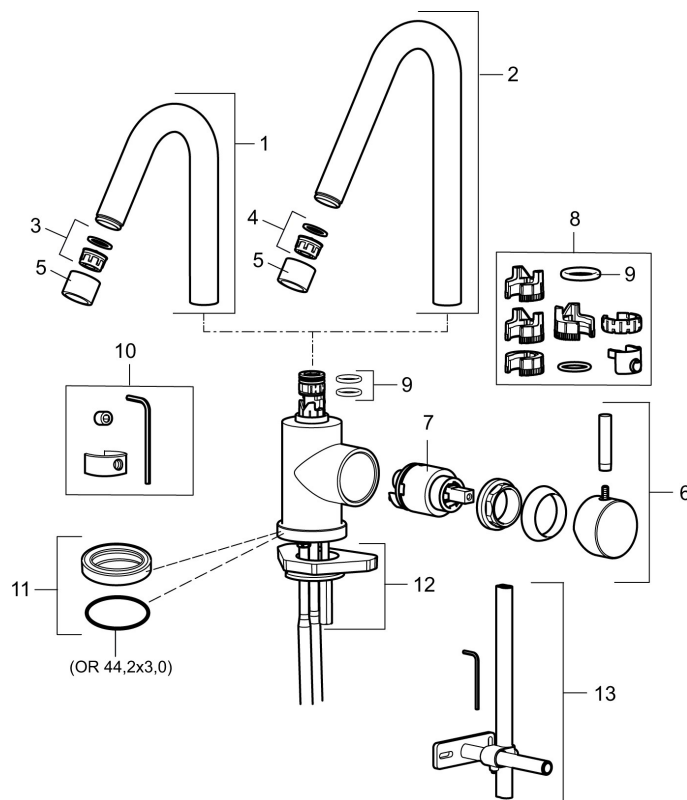

PRODUKTBEKRIVNING

MORA IZZY servantbatteri

Mora Izzy formidler harmoni og eleganse. Tutens formskjønne linjer gir Mora Izzy et karakteristisk utseende. De lette detaljene fra Izzy Rock forsterker det cocky produktet.

Art.no.: 702805.80

NRF-nummer: 4290073

Reservedelsliste

NR.	ART. NO.	NRF-NUMMER	BESKRIVELSE
1	409616.AE		Utløpstut, komplett, servant, krom
1	409616.25AE		Utløpstut, komplett, servant, rustikk messing
1	409616.66AE		Utløpstut, komplett, servant, råmessing
1	409616.80AE		Utløpstut, komplett, servant, krom/riflete
2	409615.AE		Utløpstut, komplett, kjøkken, krom
2	409615.25AE		Utløpstut, komplett, kjøkken, rustikk messing
2	409615.66AE		Utløpstut, komplett, kjøkken, råmessing
2	409615.80AE		Utløpstut, komplett, kjøkken, krom/riflete
3	131419.AE		Innsat strålesamler, 5,5–6,5 l/min ved 3 bar
4	131398.AE		Innsats strålesamler, 9–11 l/min ved 3 bar
5	409618.AE		Hylse for strålesamler M22 innv., krom
5	409618.25AE		Hylse for strålesamler M22 innv., rustikk messing