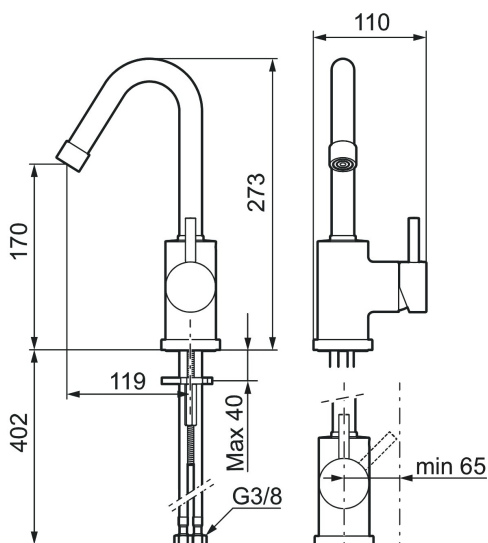

MORA IZZY servantbatteri

Mora Izzy formidler harmoni og eleganse. Tutens formskjønne linjer gir Mora Izzy et karakteristisk utseende. De lette detaljene fra Izzy Rock forsterker det cocky produktet.

Art.no.: 702805.80 NRF-nummer: 4290073 Flow 3 bar: 5,9 l/m

Utførende: Krom/Riflete

- ESS (Energisparesystem)
- Vannmengdebegrenser og temperatursperre
- Fast tut
- Fleksible Soft PEX®-rør med 3/8" mutter

Unike funksjoner

Tilbakeslagssikring