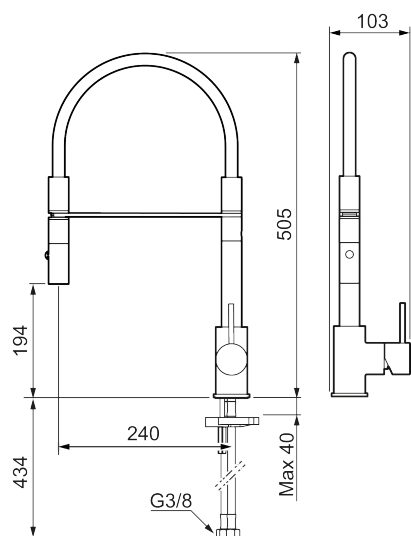

Unike funksjoner

Tilbakeslagssikring

- Vannmengdebegrenser og temperatursperre
- Svingbar tut sperre 60°, 85°, 110° eller 360°
- 2-strålig ,konsentrert strålebilde og hånddusj
- Med tilbakeslagsventil etter standard EN 1717
- Fleksible Soft PEX®-rør med 3/8" mutter
- For hull i benk Ø34-37 mm