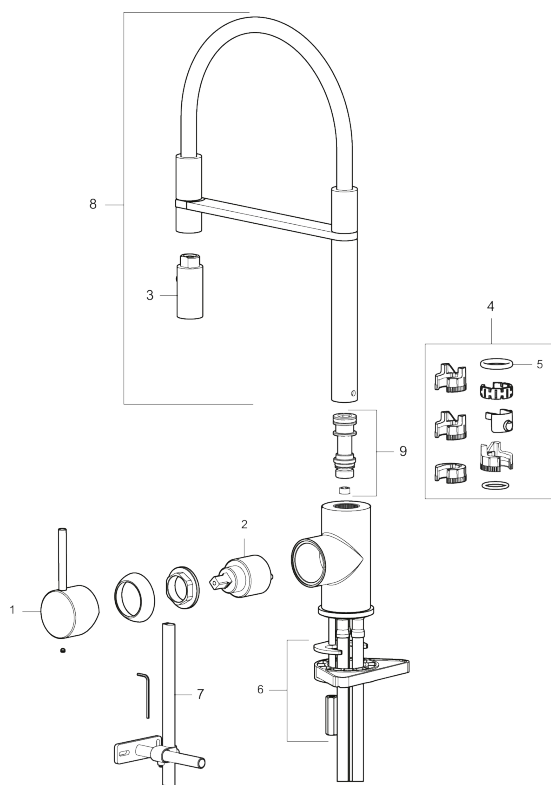

PRODUKTBESKRIVNING

MORA INXX II Miniprofi

Med den moderne holdbare nyansen polert messing og moderne uttrykk er INXX II miniprofi en iøynefallende høy kran som passer perfekt i et åpent kjøkkenmiljø. Blandebatteriet er testet og godkjent ut fra gjeldende byggeregler og det er energieffektivt, noe som innebærer at man får et lavere vann- og energiforbruk uten å gi avkall på komforten.

Om serien

INXX II er en elegant og tidløs serie i en palett av nøye utvalgte nyanser. Kombinasjonen av høy kvalitet, stilren design og herlig komfort gjør den til den ultimate serien.

Art.no.: 272081.60CA

NRF-nummer: 4290536

Reservedelsliste

NR.	ART. NO.	NRF-NUMMER	BESKRIVELSE
1	409700.AE	4295005	Spak, komplett, krom
1	409700.12AE	4294998	Spak, komplett, matt sort
1	409700.22AE	4294999	Spak, komplett, matt hvit
1	409700.44AE	4295001	Spak, komplett, matt grå
1	409700.60AE	4295002	Spak, komplett, polert messing PVD
1	409700.62AE	4295003	Spak, komplett, børstet messing PVD
1	409700.76AE	4295004	Spak, komplett, børstet nikkel