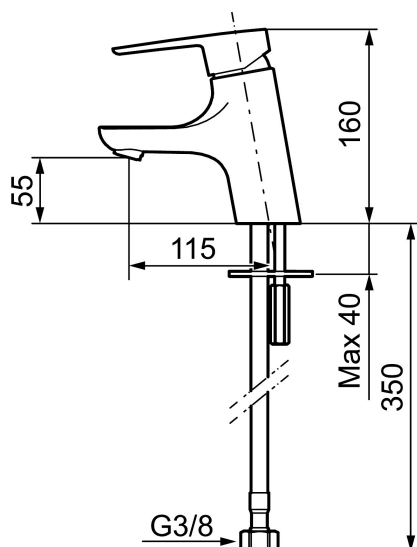

MORA CERA B5 servantbatteri

Mora Cera servantkran har tiltalende moderne design samtidig som det også er energieffektiv og brukervennlig for hele familien. Mora Cera skaper en luksuriøs følelse på badet, samtidig som du sparer miljøet!

De integrerte energisparefunksjonene i servantkranen påvirker ikke brukervennligheten.

Art.no.: 243001.CA NRF-nummer: 4290034 Flow 3 bar: 4,8 l/m
Utførende: Krom

Unike funksjoner

Tilbakeslagssikring

- Mykstengende
- ESS (Energisparesystem)
- Vannmengdebegrenser og temperatursperre
- Mora Eco konstantvannmengde 5 l/min ved 2-6 bar
- Fleksible Soft PEX®-rør med 3/8" mutter
- Godkjent av svenske reumatikerforbundet