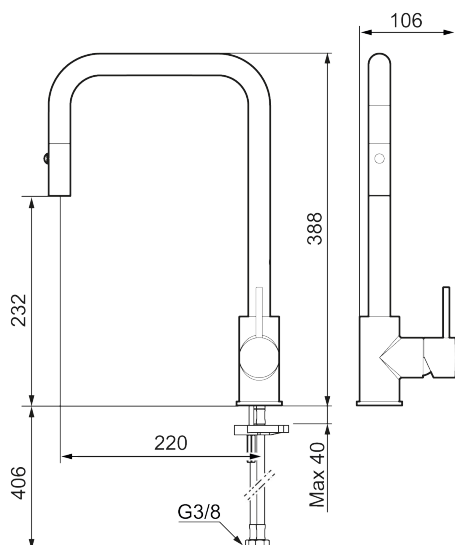

MORA INXX II pullout köksblandare

Med en tålig kromad yta och en modern form bidrar INXX II pullout till ett elegant, lyxigt kök.

Blandaren har ett utdragbart munstycke som enkelt skiftas mellan vanlig vattenstråle och dusch – och återgår till normal stråle när vattnet stängs av.

Den har integrerad diskmaskinsavstängning för största trygghet. Den elektroniska diskmaskinsavstängningen är diskret placerad och stänger av vattenförsörjningen till diskmaskinen efter 4 eller 12 timmar.

Art.nr: 272041.CA **RSK:** 8312036 **Flöde 3 bar:** 5,9 l/min

Utförande: Krom, med integrerad diskmaskinsavstängning

- Utdragbart munstycke med två strålbilder (normal och sköljstråle)
- Omställbar flödesbegränsning och temperaturspär
- Flexibla anslutningsrör i metallomspunnen Soft PEX®, anslutning G3/8
- Svängbar pip 130°, anpassningsbar för olika diskhoar
- Med integrerad elektronisk diskmaskinsavstängning, stänger automatisk efter 4 eller 12 timmar
- Återströmningsskydd enligt EU-standard SS-EN 1717
- Hålmått Ø34-37 mm