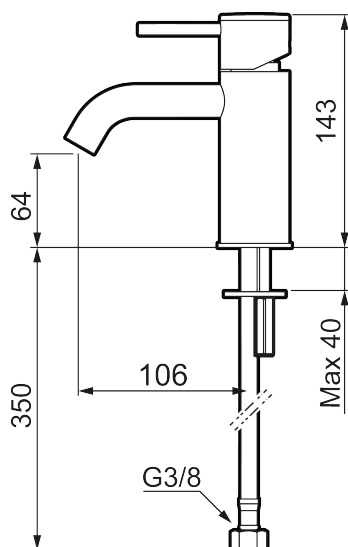

Unikke egenskaber

Tilbageløbssikring

MORA INXX II soft, small

INXX II håndvaskarmatur findes i tre forskellige højder, hvor small er et lavt armatur, der er tilpasset mindre håndvaske. I den moderne, holdbare overflader børstet messing og håndvaskarmaturets stilrene form højner INXX II soft badeværelsets standard og giver en følelse af kvalitet og elegance. Armaturet er testet og godkendt ud fra det gældende bygningsreglement og er energieffektivt, hvilket indebærer, at det giver et lavere vand- og energiforbrug uden at gå på kompromis med komforten. Bundventilen fås som tilbehør i samme overflader.

273001.62CA

VVS:

701495287

Flow 3 bar: 4,5

l/m

Beskrivelse: Børstet messing PVD

- Til håndvask.
- 106 mm fremspring.
- Keramisk tætning.
- Indbygget temperatur- og flowbegrænser.
- Eco (Energi- og vandbesparende konstantvandstrømsperlator 5 l/min) ved 2-6 bar.
- Flexible tilslutningsslanger.
- Hulmål Ø34-37 mm.