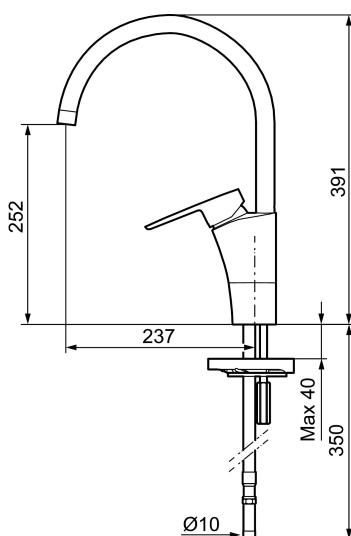

Artikel-nummer: 242100 VVS: 705890504 Flow 3 bar: 7,7 l/m

Beskrivelse: Krom, tilslutning Ø10

Unikke egenskaber

Tilbageløbssikring

- Til køkkenvask.
- ESS (Energy Saving System).
- Med høj U-svingtud 60°, 85°, 110° eller 360° (begrænsningssæt for 60° eller 110° inkluderet) .
- 237 mm fremspring.
- Soft Closing og keramisk kartusche.
- Indbygget temperatur- og flowbegrænser.
- Eco (Energi- og vandbesparende perlator).
- Flexible tilslutningsslanger.
- Godkendt af Svenska Reumatikerförbundet.
- Hulmål Ø32-37 mm.
- **5 års trykgaranti.**

Artikel-nummer: 242100

VVS: 705890504

Reservedelsliste

NR.	ART.NO	VVS	BESKRIVELSE
1	S600299		Pakningsæt med spærreringer
2	209543.AE	745148373	Svingtuds begrænsningssæt 40°
3	S600206		Selvlukkende håndbruser, krom
4	S600308		Stabiliseringssæt
5	131410.AE		Perlatorhylster M22 indv.
6	131413.AE		Perlatorhylster M24 udv.
7	S600160		Monteringssæt til håndvaskarmatur
8	S600159		Monteringssæt til køkkenarmatur
9	409600.AE		Greb, komplet
10	409391.AE	745148402	Dækhætte
11	409392.AE	745148403	Farvebrik og skrue til greb
12	409395.AE	745148374	Svingtud K5, komplet
13	409396.AE	745148394	Svingtud K7, komplet
14	409393.AE	745148404	Låsemøtrik til keramisk indsats, inkl. værktøj
15	S600273	745136006	Keramisk patron med værktøj, koldstart
16	S600298		Serviceværktøj

NR.	ART.NO	VVS	BESKRIVELSE
17	S600207		Slange til håndbruser 1,5 m, krom
18	130732.AE	738849814	Håndbruseholder
19	439060.AE		Låsemøtrik
20	309519.AE		Låsedel, 2 pak (sort/grå)
21	708843.AE		O-ring (15,54 x 2,62), 2 stk.
22	109016.AE		Tudenippel, komplet, for fast tud
23	139595.AE		Stopskrue med spære
24	132205.AE		Strålsamlerindsats, 5 l/min ved 2–6 bar
24	S600319		Strålesamlerindsats, 7–9 l/min ved 3 bar
24	132408.AE		Strålsamlerindsats, 8 l/min ved 2–6 bar
25	S600018		Tudenippel