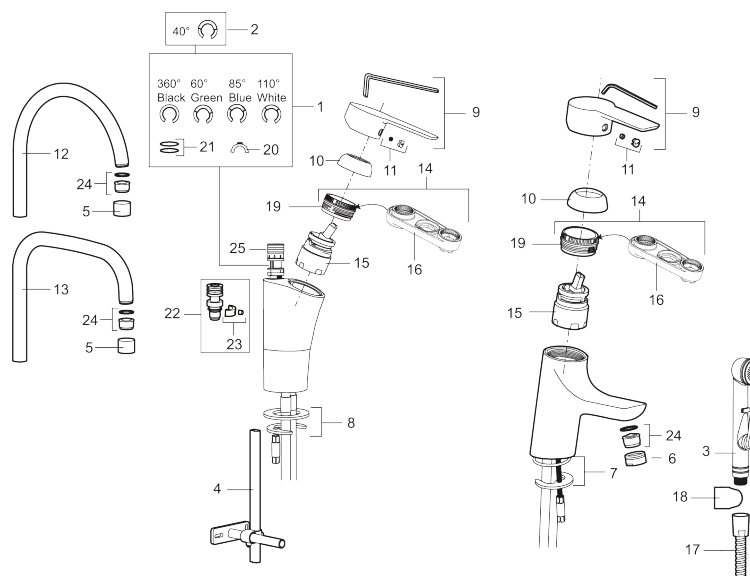

Artikel-nummer: 242100 VVS: 705890504 Flow 3 bar: 7,7 l/m

Beskrivelse: Krom, tilslutning Ø10

Unikke egenskaber

Tilbageløbssikring

- Til køkkenvask.
- ESS (Energy Saving System).
- Med høj U-svingtud 60°, 85°, 110° eller 360° (begrænsningssæt for 60° eller 110° inkluderet) .
- 237 mm fremspring.
- Soft Closing og keramisk kartusche.
- Indbygget temperatur- og flowbegrænser.
- Eco (Energi- og vandbesparende perlator).
- Flexible tilslutningsslanger.
- Godkendt af Svenska Reumatikerförbundet.
- Hulmål Ø32-37 mm.
- **5 års trykgaranti.**

Artikel-nummer: 242100

VVS: 705890504

Reservedelsliste

NR.	ART.NO	VVS	BESKRIVELSE
1	S600299		Pakningsæt med spærreringer
2	209543.AE	745148373	Svingtuds begrænsningssæt 40°
3	S600206		Selvlukkende håndbruser, krom
4	S600308		Stabiliseringssæt
5	131410.AE		Perlatorhylster M22 indv.
6	131413.AE		Perlatorhylster M24 udv.
7	S600160		Monteringssæt til håndvaskarmatur
8	S600159		Monteringssæt til køkkenarmatur
9	409600.AE		Greb, komplet
10	409391.AE	745148402	Dækhætte
11	409392.AE	745148403	Farvebrik og skrue til greb
12	409395.AE	745148374	Svingtud K5, komplet
13	409396.AE	745148394	Svingtud K7, komplet
14	409393.AE	745148404	Låsemøtrik til keramisk indsats, inkl. værktøj
15	S600273	745136006	Keramisk patron med værktøj, koldstart
16	S600298		Serviceværktøj

NR.	ART.NO	VVS	BESKRIVELSE
17	S600207		Slange til håndbruser 1,5 m, krom
18	130732.AE	738849814	Håndbruseholder
19	439060.AE		Låsemøtrik
20	309519.AE		Låsedel, 2 pak (sort/grå)
21	708843.AE		O-ring (15,54 x 2,62), 2 stk.
22	109016.AE		Tudenippel, komplet, for fast tud
23	139595.AE		Stopskrue med spære
24	132205.AE		Strålsamlerindsats, 5 l/min ved 2–6 bar
24	S600319		Strålesamlerindsats, 7–9 l/min ved 3 bar
24	132408.AE		Strålsamlerindsats, 8 l/min ved 2–6 bar
25	S600018		Tudenippel