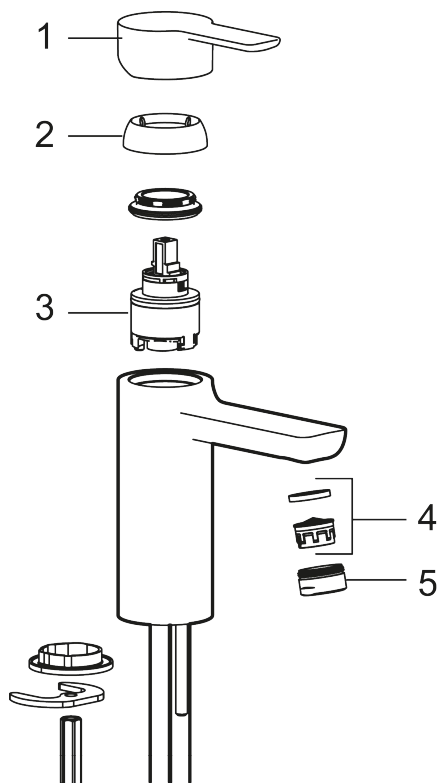

Art.nr: 343001.12LD3 **RSK:** 8275919 **Flöde 3 bar:** 3,0 l/min

Utförande: Mattsvart, LEED/BREEAM-anpassad

- ESS (energisparsystem)
- Inbyggd, lätt omställbar flödesbegränsning och temperaturspär
- Flexibla anslutningsrör i metallspunnen Soft PEX[®], lekande G3/8
- Lead Free (blyfri)
- Hålmått Ø34–37 mm

Unika egenskaper

Skyddsmodul 

PRODUKTBESKRIVNING

LYNX tvättställsblandare

Tvättställsblandare med en skulptural, tidlös design i mattsvart eller stilren krom. Platta, kantiga detaljer kombineras med mjuka linjer för en dramatisk profil. Blandaren präglas av vårt ledande hållbarhetstänk.

Art.nr: 343001.12LD3

RSK: 8275919

Reservdelslista

NR.	ART.NR	RSK	BESKRIVNING
1	S600239	8387192	Spak, komplett, krom
1	S600239.12	8387193	Spak, komplett, mattsvart
2	S600240	8397022	Täckhylsa, krom
2	S600240.12	8397023	Täckhylsa, mattsvart
3	S600242	8387196	Keramikinsats
4	132205.AE	8281441	Strålsamlarinsats, 5 l/min vid 2–6 bar
4	S600072	8281671	Strålsamlarinsats, 3 l/min vid 2–6 bar
4	S600226	8280024	Strålsamlarinsats, 1,7 l/min vid 2–6 bar
5	S600156	8280014	Hylsa M24 utv., 13 mm, krom