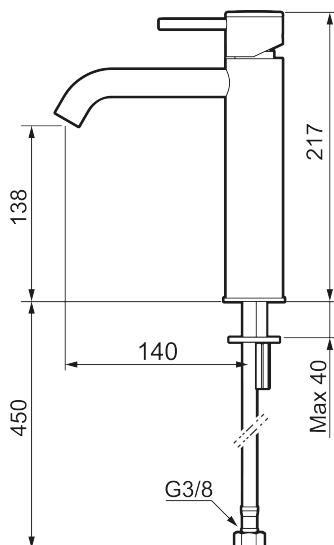

Unika egenskaper

MORA INXX II soft, medium tvättställsblandare

INXX II tvättställsblandare finns i tre olika höjder där medium är en mellanhög blandare som passar till större handfat. Med en tålig mattsvart nyans och tvättställsblandarens stilrena form, höjer INXX II soft badrummets komfort och ger en känsla av kvalitet och elegans. Blandaren är testad och godkänd utifrån de byggregler som finns och är energieffektiv, vilket innebär att den ger en lägre vatten- och energiförbrukning utan att ge avkall på komforten. Bottenventil finns som tillbehör i samma nyans.

Om serien

INXX II är en elegant och tidlös serie i en palett av noga utvalda nyanser. Kombinationen av hög kvalitet, sober design och skön komfort gör den till den ultimata serien.

Art.nr: 273011.12CA RSK: 8278265 Flöde 3 bar: 4,5 l/min
Utförande: Mattsvart

- Keramisk tätning
- Omställbar flödesbegränsning och temperaturspär
- Eco (energi- och vattenbesparande konstantflödesstrålsamlare, 5 l/min vid 2–6 bar)
- Flexibla anslutningsrör i metallomspunnen Soft PEX[®], lekande G3/8
- Hålmått Ø34-37 mm