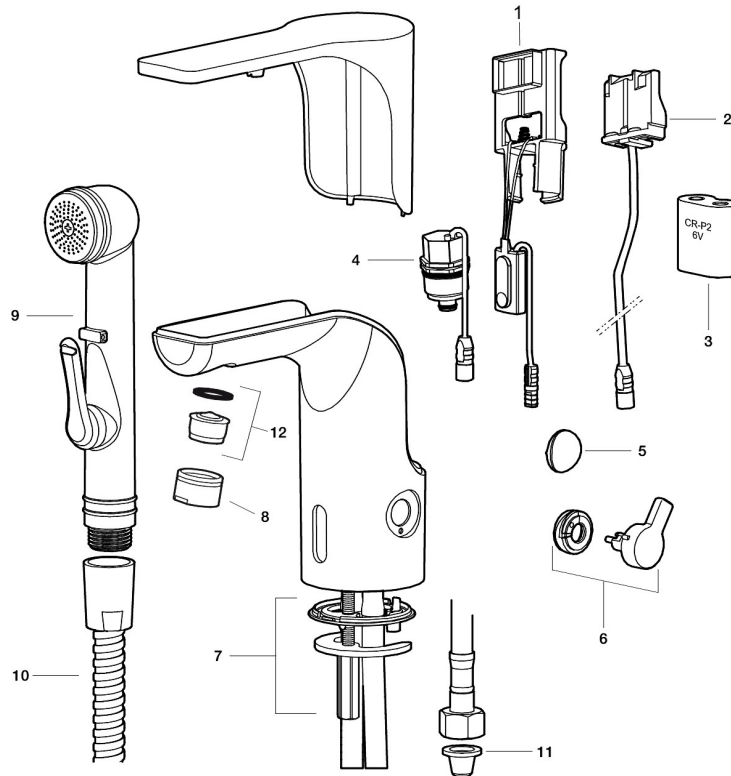

Unieke karaktereigenschappen

Type terugstroombeveiliging **EB**

PRODUCTOMSCHRIJVING

MORA MMIX tronic,
wastafelkraan met hygiënische
spoeling, batterij uitvoering

Artikelnummer: 720080.14

Onderdelen lijst

NR.	ARTIKELNR.	OMSCHRIJVING
1	S600278	Electronische unit standaard
1	729452.AE	Electronische unit met aansluiting voor extern signaal voor cyclusspoeling
2	S600131	AC adapter
3	S600135	Batterij 6 V
4	S600277	Magneetventiel
5	729457.AE	Afdekdop
6	729456.AE	Temperatuurregelaar, chroom
6	729456.11AE	Temperatuurregelaar, zwartz PVD
6	729456.14AE	Temperatuurregelaar, koper poliert PVD
6	729456.16AE	Temperatuurregelaar, champagner PVD
6	729456.60AE	Temperatuurregelaar, messing poliert PVD
7	729458.AE	Bevestigingsset

NR.	ARTIKELNR.	OMSCHRIJVING
8	131415.AE	Behuizing M24 budr., 15 mm, chroom
8	131415.11AE	Behuizing M24 budr., 15 mm, zwart
8	131415.14AE	Behuizing M24 budr., 15 mm, koper poliert PVD
8	131415.16AE	Behuizing M24 budr., 15 mm, champagner PVD
8	131415.60AE	Behuizing M24 budr., 15 mm, messing poliert PVD
9	729485.AE	Zelfsluitende handdouche
10	S600207	Doucheslang, 1500 mm
11	129296.AE	Filterset Soft PEX 3/8 (2 stuks)
12	132205.AE	Inzet voor straalregelaar, 5 l/min at 200–600 kPa
12	S600072	Inzet voor straalregelaar, 3 l/mn at 200–600 kPa
12	S600226	Inzet voor straalregelaar, 1,7 l/mn at 200–600 kPa