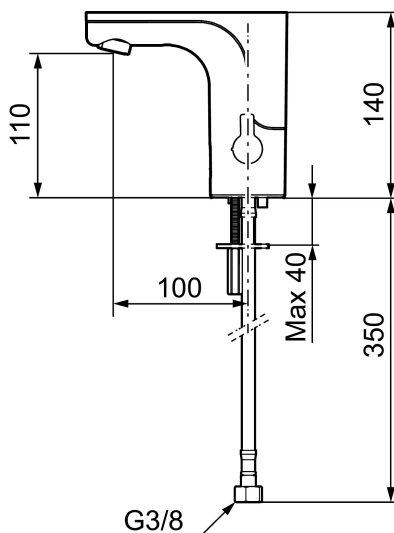

MORA MMIX tronic, wastafelkraan met hygiënische spoeling, batterij uitvoering

Artikelnummer: 720080.14 **Flow 3 bar:** 5,0 l/m

Omschrijving: Gepolijst koper PVD, batterij uitvoering (incl. Batterij),
5 l/min bij 200–600 kPa

- Met temperatuurregelaar, na instellen van de gewenste temperatuur kan de regelaar vervangen worden door een afdekkap
- 6 verschillende programma's, 1 volledig programmeerbaar (optioneel met afstandsbediening 729480.AE)
- Vandalismebestendig kraanhuis
- Instelbare warmwaterstop
- Stroomtijdbegrenzer, voorkomt overstroming
- Schoonmaakmodus (stromingsstop gedurende 1 minuut)
- Veiligheidstype sensor, IP67
- Eco (energie- en waterbesparing constante volumestraalregelaar)
- Laag stroomverbruik – lange levensduur (batterij blijft gemiddeld 5 jaar goed)
- Kan later omgebouwd worden van batterij op netspanning of andersom
- Milieuvriendelijke materialen (loodvrij conform Drinkwaterbesluit)
- Gecertificeerd volgens DIN EN 15091

Unieke karaktereigenschappen

Type terugstroombeveiliging **EB**

PRODUCTOMSCHRIJVING

MORA MMIX tronic,
wastafelkraan met hygiënische
spoeling, batterij uitvoering

Artikelnummer: 720080.14

Onderdelen lijst

NR.	ARTIKELNR.	OMSCHRIJVING
1	S600278	Electronische unit standaard
1	729452.AE	Electronische unit met aansluiting voor extern signaal voor cyclusspoeling
2	S600131	AC adapter
3	S600135	Batterij 6 V
4	S600277	Magneetventiel
5	729457.AE	Afdekdop
6	729456.AE	Temperatuurregelaar, chroom
6	729456.11AE	Temperatuurregelaar, zwartz PVD
6	729456.14AE	Temperatuurregelaar, koper poliert PVD
6	729456.16AE	Temperatuurregelaar, champagner PVD
6	729456.60AE	Temperatuurregelaar, messing poliert PVD
7	729458.AE	Bevestigingsset