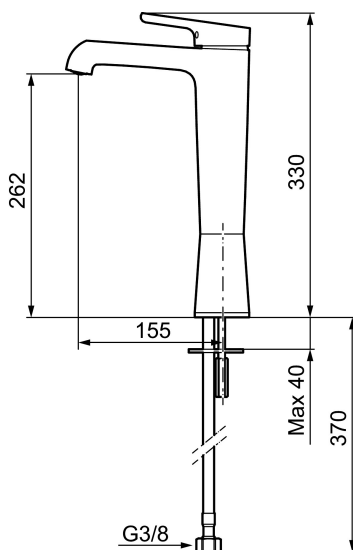

Ainutlaatuiset ominaisuudet

Mora One pesuallashana , korottettu malli

Mora One on erittäin elegantti designhanasarja, jonka suunnittelun kulmakivinä on ollut kauneus, käytettävyys sekä kestävyys. Mora One on saanut inspiraationsa Mora Armaturin 90 vuotisesta historiasta, mutta se on suunniteltu moderniin kotiin. Arvostettu ruotsalainen suunnittelija ja arkkitehti Thomas Sandell sai inspiraation hanasarjan suunnitteluun perinteisestä, vanhan ajan vesipumpusta. Mora Onessa on samanlainen kartiomainen runko sekä terävät kulmat yhdistettynä tasaisiin pintoihin. Mora One-hanasarjassa on luotettava ja pitkälle kehitetty tekniikka ja hanat säästävät sekä vettä että energiaa, käyttömukavuudesta tinkimättä.

Tuote-nro: 263081.CA **LVI:** 6160686 **Flow 3 bar:** 4,8 l/m

Kuvaus: Kromattu

- ESS- energiansäästötoiminto
- Keraaminen säätökasetti; pitkä käyttöikä ja pehmeä sulkeutuminen, joka estää paineiskut ja putkien paukkumiset
- Vesimäärän ja lämpötilan esisäätö
- Eco-poresuutin (5l/min at 200–600 kPa)
- Joustavat Soft PEX[®]- liitosletkut 3/8" liitosmutterilla
- Asennusreikä Ø34-37 mm