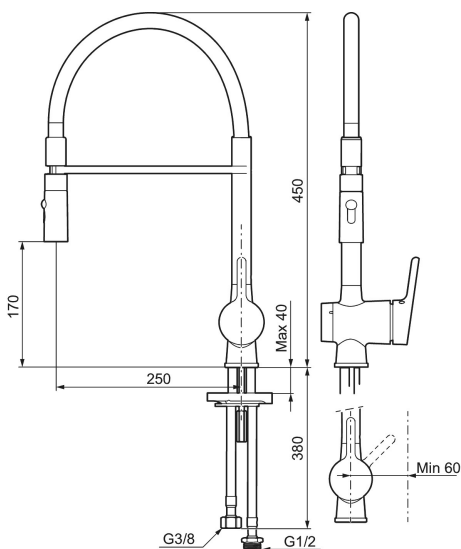

MORA ONE miniprofi kjøkkenbatteri

Mora One er en serie blandebatterier som på en stilfull og elegant måte forteller om brukervennlighet, skjønnhet og holdbarhet. Mora One henter inspirasjon fra Mora Armatur sin 90-årige historie, men er designet for et moderne hjem. Thomas Sandell, arkitekt og designer, har designet Mora One, den er blant annet inspirert av den klassiske gårdspumpen. Mora One har i likhet med gårdspumpen et konisk kropp og skarpe overganger til de flate overflater. Mora One har avanserte og utprøvd teknologi. Blandebatteriene bidrar til en mer bærekraftig verden ved å spare så mye vann og energi som mulig uten at det går ut over komforten.

Art.no.: 262091.0024 NRF-nummer: 4290432

Utførende: Krom, brun slange

Unike funksjoner

- Mykstengende
- Vannmengdebegrener og temperatursperre
- Mora Eco vannbesparende strålesamler
- Svingbar tut sperre 60°, 85°, 110° eller 360°
- 2-strålig ,konsentrert strålebilde og hånddusj
- Med tilbakeslagsventil etter standard EN 1717
- Avstengning for maskin Kv, omstillbar til Vv
- Fleksible Soft PEX®-rør med 3/8" mutter
- For hull i benk Ø34-37 mm