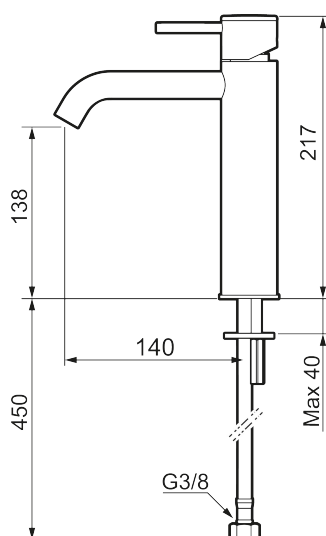

#### Skyddsmodul AA

## INXX II soft, medium tvättställsblandare

INXX II tvättställsblandare finns i tre olika höjder där medium är en mellanhög blandare som passar till större handfat. Med den moderna hållbara nyansen polerad mässing och tvättställsblandarens stilrena form, höjer INXX II soft badrummets komfort och ger en känsla av kvalitet och elegans. Blandaren är testad och godkänd utifrån de byggregler som finns och är energieffektiv, vilket innebär att den ger en lägre vatten- och energiförbrukning utan att ge avkall på komforten. Bottenventil finns som tillbehör i samma nyans.

Utförande: Polerad mässing PVD

- Keramisk tätning
- Omställbar flödesbegränsning och temperaturspär
- Flexibla anslutningsrör i metallomspunnen Soft PEX<sup>®</sup>, lekande G3/8
- Hålmått Ø34-37 mm