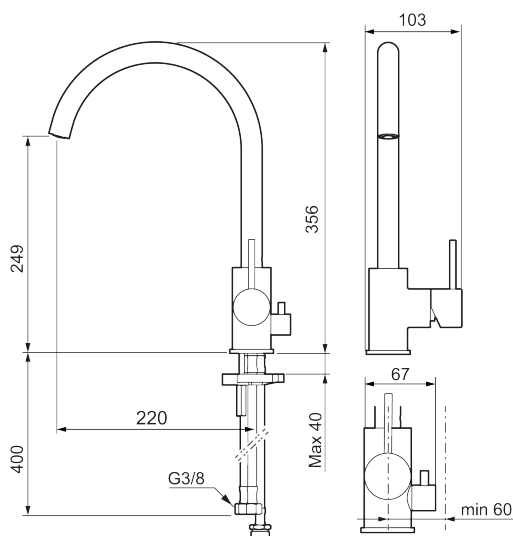

Utförande: Krom, med diskmaskinsavstängning

Unika egenskaper

Skyddsmodul **AA**

- Keramisk tätning
- Omställbar flödesbegränsning och temperaturspär
- Flexibla anslutningsrör i metallomspunnen Soft PEX[®], lekande G3/8
- Svängbar pip 60°, 85°, 110° eller 360°
- Med diskmaskinsavstängning, KV ej omställbar till VV
- Hålmått Ø34-37 mm