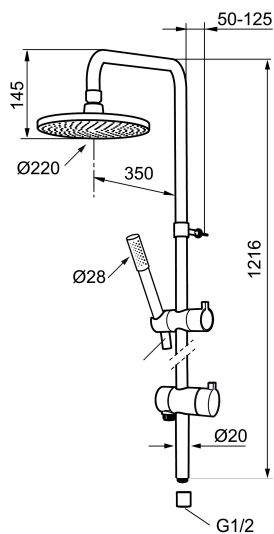

Douchesysteem MORA REXX S6

Artikelnummer: 130016

Omschrijving: Chroom

- Omstel met keramische schijven
- Verchromde doucheslang 1750 mm, PVC- en BPA-vrije binnenslang
- Met anti-kalk systeem "Easy clean"
- Glijstang/Douchepijp is inkortbaar
- Aansluiting 1/2"
- Omstel met hendel wijzend naar de stromingsrichting
- Eco (energie- en waterbesparende handdouche 9 l/min, hoofddouche 12l/min)

Unieke karaktereigenschappen