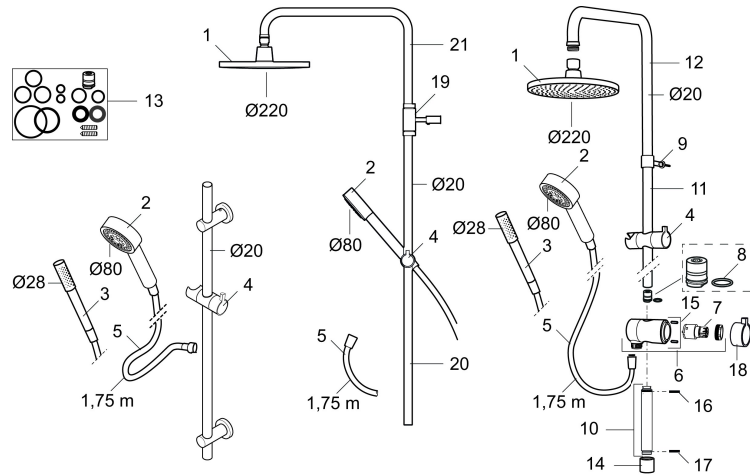

## Douchesysteem MORA REXX S6

Artikelnummer: 130016

Omschrijving: Chroom

- Omstel met keramische schijven
- Verchromde doucheslang 1750 mm, PVC- en BPA-vrije binnenslang
- Met anti-kalk systeem "Easy clean"
- Glijstang/Douchepijp is inkortbaar
- Aansluiting 1/2"
- Omstel met hendel wijzend naar de stromingsrichting
- Eco (energie- en waterbesparende handdouche 9 l/min, hoofddouche 12l/min)

# Douchesysteem MORA REXX S6

Artikelnummer: 130016

## Onderdelen lijst

NR.	ARTIKELNR.	OMSCHRIJVING
1	131192	Hoofddouche 220 mm, chroom
2	130356	Handdouche, chroom
3	209534	Handdouche, chroom
3	209534.75	Handdouche, rvs look
4	130357.AA	Glijstang, chroom
4	130357.0011AE	Glijstang, chroom/zwart
5	S600310	Doucheslang 1750 mm
6	409430.AE	Omstel
7	S600321	Bovendeel
8	639173.AE	Dichting (2 stuks)
9	139906.AE	Bevestigingsclip voor glijstang
10	209549.AE	Aansluitstuk
11	209548.AE	Onderste deel glijstang
12	209550.AE	Bovenste deel glijstang
13	409425.AE	Reparatieset voor Mora douchecombinatie
14	209291.AE	Overgangsnippel G1/2 x M18x1
15	139812.AE	Schroef M5x20
16	309246.AE	O-ring (13,1 x 1,6)
17	609029.AE	O-ring (16,1 x 1,6)

NR.	ARTIKELNR.	OMSCHRIJVING
18	409520.AE	Knop voor omstelinrichting
19	409590.AE	Clip for shower bar
20	209648.AE	Onderste deel glijstang
21	209650.AE	Bovenste deel glijstang