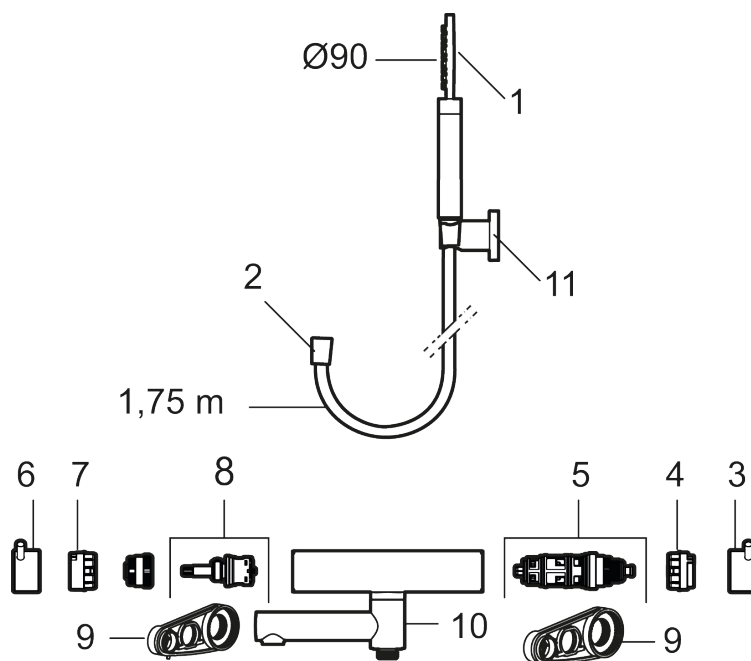

PRODUKTBESKRIVNING

MORA INXX II badkarsblandare

Med den eleganta hållbara nyansen borstad mässing och handduschen stora, runda munstycke skapar blandaren en estetisk känsla, samtidigt som den ger förutsättningarna för ett vilsamt bad. INXX II är serien som erbjuder en vattenupplevelse i världsklass i form av en jämn temperatur, hög komfort och ett starkt skydd mot skällning. Blandaren är testad och godkänd utifrån de byggregler som finns och är energieffektiv, vilket innebär att den ger en lägre vatten- och energiförbrukning utan att ge avkall på komforten.

Om serien

INXX II är en elegant och tidlös serie i en palett av noga utvalda nyanser. Kombinationen av hög kvalitet, sober design och skön komfort gör den till den ultimata serien.

Art.nr: 270000.62

RSK: 8362158

Reservdelslista

NR.	ART.NR	RSK	BESKRIVNING
1	209575	8275496	Handdusch, krom
1	209575.12	8275497	Handdusch, mattsvart
1	209575.22	8275498	Handdusch, mattvit
1	209575.44	8275499	Handdusch, mattgrå
1	209575.60	8275500	Handdusch, polerad mässing PVD
1	209575.62	8275501	Handdusch, borstad mässing PVD
2	131170.AE	8251927	Metallomspunnen duschslang 1750 mm, krom