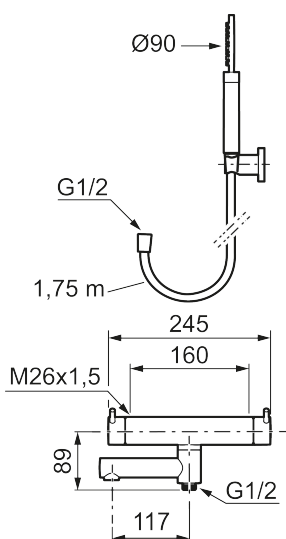

Utförande: Borstad mässing PVD, 160 c/c

Unika egenskaper

Skyddsmodul 

- Med handdusch, upphängare och metallomspunnen slang 1750 mm, PVC- och BPA-fri innerslang
- Utloppspip med inbyggd omkastare
- Tryckbalanserad termostatsats
- Säkerhetsspärr 38°
- Eco-stopp
- Piputsprång med väggbricka 173 mm
- Återströmningsskydd enligt EU-standard SS-EN 1717

Reservdelslista

NR.	ART.NR	RSK	BESKRIVNING
1	209575	8275496	Handdusch, krom
1	209575.12	8275497	Handdusch, mattsvart
1	209575.22	8275498	Handdusch, mattvit
1	209575.44	8275499	Handdusch, mattgrå
1	209575.60	8275500	Handdusch, polerad mässing PVD
1	209575.62	8275501	Handdusch, borstad mässing PVD
2	131170.AE	8251927	Metallomspunnen duschslang 1750 mm, krom