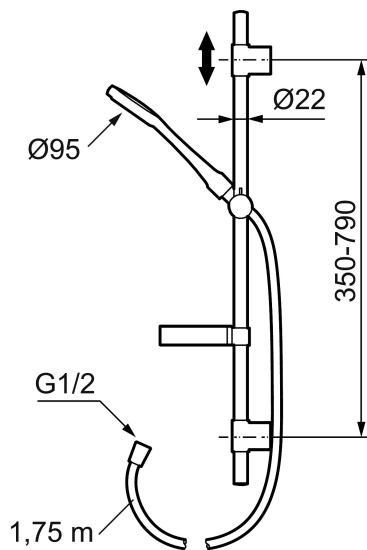

Ainutlaatuiset ominaisuudet

Mora Cera S5 käsisuihkusetti, saippukupein

Kylpyhuone on paikka rentoutumiselle, nautinnolle ja palautumiselle. Joten täytä se tunteella. Säästä energiaa rasittamatta itseäsi, suojaudu lämpötilavaihteluilta, suo itsellesi tavallista pidempi suihku hyvillä mielin. Mora Cera täyttää kylpyhuoneesi laatuajalla monella tapaa.

Tuote-nro: 130317 **LVI:** 6561126

Kuvaus: Kromattu, max 6 l/min.

- Kromattu suihkuletku 1750 mm
- Saippukupein
- Suihkutangossa säädettävä asennusväli
- Helposti puhdistettava "Easy-Clean" suihkusiivilä
- Valinnainen ilmansekoitus-toiminto
- Ilmansekoitus saa suihkun tuntumaan runsaammalta jo 6 l/min
- Kartonkipakkaus