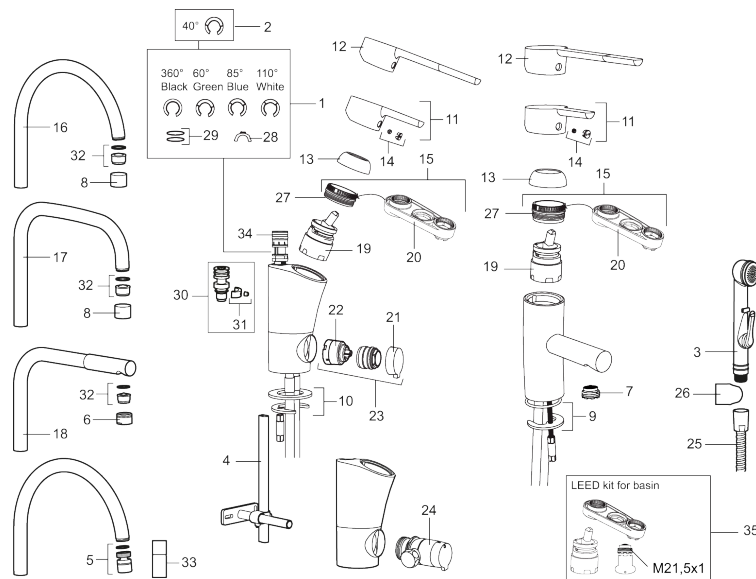

Art.nr: 733091 RSK: 8344500

Utförande: Krom

Unika egenskaper

Skyddsmodul

- ESS (energisparsystem)
- Mjukstängning med keramisk tätning
- Omställbar flödesbegränsning och temperaturspär
- Flexibla anslutningsrör i metallomspunnen Soft PEX®
- Godkänd av reumatikerförbundet
- Lead Free (blyfri)
- Hålmått Ø28-37 mm
- Svängbar pip 110°

## Reservdelslista

NR.	ART.NR	RSK	BESKRIVNING
1	209524.AE	8346915	Spärrsegment
2	209543.AE	8346916	Spärrsegment 40°
3	S600206	8233049	Självstängande handdusch, krom
4	409340.AE	8531598	Stabiliseringssats
5	409380.AE	8281496	Strålsamlare M22 inv., ledbar, 7–9 l/min vid 3 bar
6	131415.AE	8281512	Hylsa M24 utv., 15 mm, krom
7	409382.AE	8242282	Strålsamlare M21,5 utv., 7–9 l/min vid 3 bar
7	409385.AE	8242292	Strålsamlare M21,5 utv., 5 l/min vid 2-6 bar
7	S600228		Strålsamlare M21,5 utv., 3 l/min vid 2-6 bar
8	131410.AE	8281509	Hylsa M22 inv.
9	409387.AE	8346912	Fästdetaljer, tvätt
10	409388.AE	8346914	Fästdetaljer
11	409389.AE	8344867	Spak, komplett
12	409390.AE	8344874	Care-spak, komplett, krom/svart