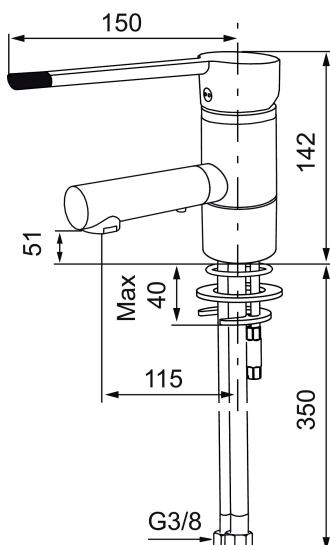

Art.nr: 733091 RSK: 8344500

Utförande: Krom

Unika egenskaper

Skyddsmodul

- ESS (energisparsystem)
- Mjukstängning med keramisk tätning
- Omställbar flödesbegränsning och temperaturspär
- Flexibla anslutningsrör i metallomspunnen Soft PEX®
- Godkänd av reumatikerförbundet
- Lead Free (blyfri)
- Hålmått Ø28-37 mm
- Svängbar pip 110°

## Reservdelslista

NR.	ART.NR	RSK	BESKRIVNING
1	209524.AE	8346915	Spärrsegment
2	209543.AE	8346916	Spärrsegment 40°
3	S600206	8233049	Självstängande handdusch, krom
4	409340.AE	8531598	Stabiliseringssats
5	409380.AE	8281496	Strålsamlare M22 inv., ledbar, 7–9 l/min vid 3 bar
6	131415.AE	8281512	Hylsa M24 utv., 15 mm, krom
7	409382.AE	8242282	Strålsamlare M21,5 utv., 7–9 l/min vid 3 bar
7	409385.AE	8242292	Strålsamlare M21,5 utv., 5 l/min vid 2-6 bar
7	S600228		Strålsamlare M21,5 utv., 3 l/min vid 2-6 bar
8	131410.AE	8281509	Hylsa M22 inv.
9	409387.AE	8346912	Fästdetaljer, tvätt
10	409388.AE	8346914	Fästdetaljer
11	409389.AE	8344867	Spak, komplett
12	409390.AE	8344874	Care-spak, komplett, krom/svart