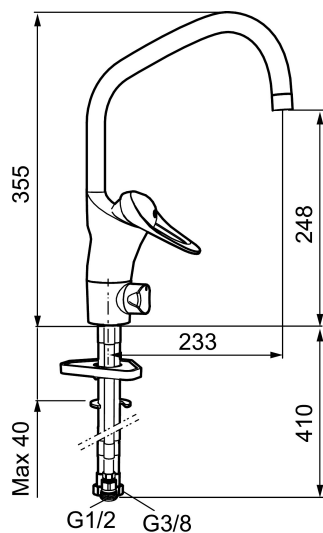

9000E III keittiöhana pk-venttiilein

Tässä hanassa muoto ja funktio muodostavat optimaalisen kokonaisuuden. FM Mattsson 9000E näyttää tietä uudelle hanasukupolvelle, jossa ympäristövaatimukset on huomioitu pienintä yksityiskohtaa myöten. Hana kaunistaa keittiötäsi ja tuo sinne uutta täydellistä tekniikkaa. Hanassa on jo perusrakenteisena ainutlaatuisia toimintoja, jotka säästävät vettä ja energiaa tinkimättä käyttömukavuudesta.

Tuote-nro: 80216000 **LVI:** 6258265 **Flow 3 bar:** 8,0 l/m

Kuvaus: Kromattu

- Keraaminen säätökasetti: pitkä käyttöikä ja pehmeä sulkeutuminen, joka estää paineiskut ja putkien paukkumiset.
- Cold start- energiansäästötoiminto
- Eco plus- vedensäästötoiminto
- 5 vuoden painetakuu
- Juoksuputken rajoitus valittavissa 60°, 85°, 110° tai 360° (rajoitinsarja 60° tai 110° mukaan)
- Joustavat Soft PEX® -liitosletkut G3/8" liitinmutterein
- Lämpötilan esisäätö
- Asennusreikä: Ø34-37 mm
- Ääniluokka 1