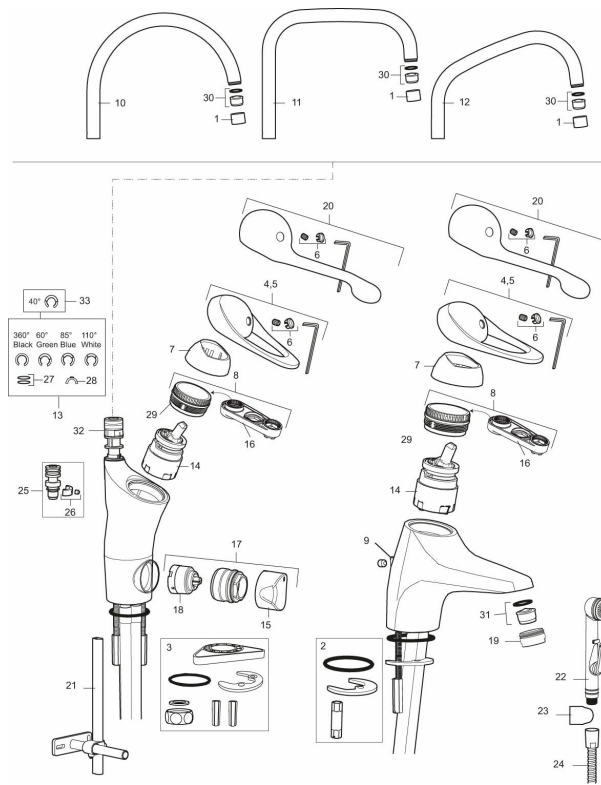

Tuote-nro: 80216000 **LVI:** 6258265 **Flow 3 bar:** 8,0 l/m

Kuvaus: Kromattu

- Keraaminen säätökasetti: pitkä käyttöikä ja pehmeä sulkeutuminen, joka estää paineiskut ja putkien paukkumiset.
- Cold start- energiansäästötoiminto
- Eco plus- vedensäästötoiminto
- 5 vuoden painetakuu
- Juoksuputken rajoitus valittavissa 60°, 85°, 110° tai 360° (rajoitinsarja 60° tai 110° mukaan)
- Joustavat Soft PEX® -liitosletkut G3/8" liitinmutterein
- Lämpötilan esisäätö
- Asennusreikä: Ø34-37 mm
- Ääniluokka 1

Tuote-nro: 80216000

LVI: 6258265

Varaosalistaus

NRO.	MA-NRO	LVI	KUVAUS
1	29142200	6561148	Poresuuttimen hylsy M22 sisä
2	39140800		Kiinnityssarja, pesuallashanat
3	39142800		Kiinnityssarja, keittiöhanat
4	58500000	6432963	Käyttövipu, kromattu
5	58501750	6432964	Käyttövipu Care, L= 150 mm, kromattu
6	58510000		Merkinasta ja vivun kiinnitysruuvi
7	58520000		Peitelevy
8	58530140		Kiinnitysmutteri ja huoltotyökalu
9	58540000		Ketjun pidike
10	58600000		Juoksuputki C-malli, kromattu