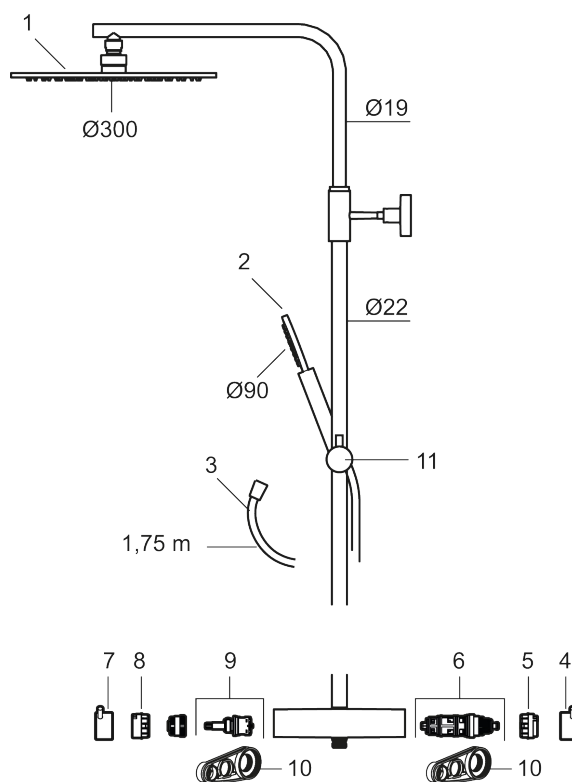

PRODUKTBESKRIVNING

MORA INXX II shower system kit

Med en tålig mattgrå nyans förenar INXX II klassisk design med hög prestanda och erbjuder en jämn temperatur, hög komfort och ett starkt skydd mot skållning. Takduschens stora tunna taksil gör att duschen passar lika bra i ett badrum med stark karaktär och effektfulla former som i ett sobert badrum skapat för avkopplande stunder. Blandaren är testad och godkänd utifrån de byggregler som finns och är energieffektiv, vilket innebär att den ger en lägre vatten- och energiförbrukning utan att ge avkall på komforten. INXX II är serien som erbjuder en vattenupplevelse i världsklass.

Om serien

INXX II är en elegant och tidlös serie i en palett av noga utvalda nyanser. Kombinationen av hög kvalitet, sober design och skön komfort gör den till den ultimata serien.

Art.nr: 271900.44

RSK: 8283092

Reservdelslista

NR.	ART.NR	RSK	BESKRIVNING
1	130348	8237489	Taksil 300 mm, krom
1	130348.12	8237490	Taksil 300 mm, mattsvart
1	130348.22	8237491	Taksil 300 mm, mattvit
1	130348.44	8237492	Taksil 300 mm, mattgrå