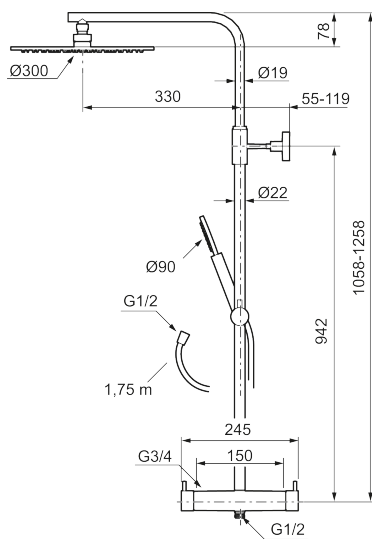

MORA INXX II shower system kit

Med en tålig mattgrå nyans förenar INXX II klassisk design med hög prestanda och erbjuder en jämn temperatur, hög komfort och ett starkt skydd mot skållning. Takduschens stora tunna taksil gör att duschen passar lika bra i ett badrum med stark karaktär och effektfulla former som i ett sobert badrum skapat för avkopplande stunder. Blandaren är testad och godkänd utifrån de byggregler som finns och är energieffektiv, vilket innebär att den ger en lägre vatten- och energiförbrukning utan att ge avkall på komforten. INXX II är serien som erbjuder en vattenupplevelse i världsklass.

Om serien

INXX II är en elegant och tidlös serie i en palett av noga utvalda nyanser. Kombinationen av hög kvalitet, sober design och skön komfort gör den till den ultimata serien.

Art.nr: 271900.44 RSK: 8283092 Flöde 3 bar: 11,3 l/min

Utförande: Mattgrå, 150 c/c

BVB ID: 133984

Består av:

MORA INXX II duschblandare:

- Tryckbalanserad termostatinsats
- Med reversibelt överstycke
- Säkerhetsspärr 38°
- Eco-stopp
- Ansl. inv. G3/4
- Återströmningsskydd enligt EU-standard SS-EN 1717

MORA INXX II Shower System:

- Metallomspunnen slang 1750 mm, PVC- och BPA-fri innerslang
- Med antikalksystemet "Easy-Clean"
- Justerbar höjd
- Handdusch 7,5 l/min, taksil 11 l/min