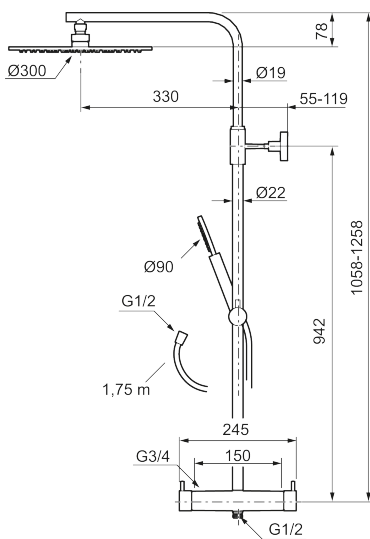

MORA INXX II shower system kit

Med en krommet holdbar nyanse forener INXX II klassisk design med høy ytelse og tilbyr en jevn temperatur, høy komfort og et sterkt vern mot skålding. Takdusjens store, tynne taksil gjør at dusjen passer like bra i et baderom med sterk karakter og effektfulle former som i et stilrent baderom skapt for avkoblede stunder. Blandebatteriet er testet og godkjent ut fra gjeldende byggeregler og det er energieffektivt, noe som innebærer at man får et lavere vann- og energiforbruk uten å gi avkall på komforten. INXX II er serien som tilbyr en vannopplevelse i verdensklasse.

Om serien

INXX II er en elegant og tidløs serie i en palett av nøye utvalgte nyanser. Kombinasjonen av høy kvalitet, stilren design og herlig komfort gjør den til den ultimate serien.

Art.no.: 271900 NRF-nummer: 4290494 Flow 3 bar: 11,3 l/m

Utførende: Krom

- Sikkerhetsbatteri med takdusj
- Trykk- og termostatstyrt
- Eco mengdeknapp
- Sperreknapp 38°C
- Med keramisk reversibel overdel
- Med tilbakeslagsventiler etter standard EN 1717
- Med antikalksystem "Easy Clean"
- Hånddusj 7,5 l/min og takdusj 11 l/min
- Metallslange 1,75 m, PVC/BPA-fri innerslange
- Justerbar stang
- OBS! Dekkskiver og anslutningskupper bestilles separat