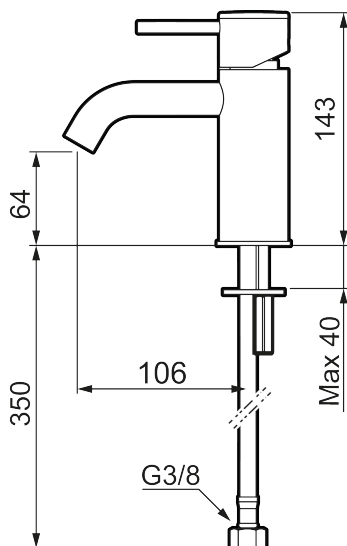

MORA INXX II soft, small tvättställsblandare

Art.nr: 273001.12LD3 RSK: 8275722 Flöde 3 bar: 3,0 l/min
Utförande: Mattsvart, LEED-anpassad

- Keramisk tätning
- Omställbar flödesbegränsning och temperaturspär
- Eco (energi- och vattenbesparande flödesstrålsamlare)
- Flexibla anslutningsrör i metallomspunnen Soft PEX[®], lekande G3/8
- Hålmått Ø34-37 mm

Unika egenskaper

Skyddsmodul

PRODUKTBeskrivning

MORA INXX II soft, small tvättställsblandare

Art.nr: 273001.12LD3

RSK: 8275722

Reservdelslista

NR.	ART.NR	RSK	BESKRIVNING
1	409701.AE	8394076	Spak, komplett, krom
1	409701.12AE	8394077	Spak, komplett, mattsvart
1	409701.22AE	8394078	Spak, komplett, mattvit
1	409701.44AE	8394079	Spak, komplett, mattgrå
1	409701.60AE	8394080	Spak, komplett, polerad mässing PVD
1	409701.62AE	8394081	Spak, komplett, borstad mässing PVD
2	409703.AE	8437060	Keramikinsats
3	409706.AE	8281571	Strålsamlare M16,5 utv., 5 l/min vid 2–6 bar
4	209518.AE	8346911	Fästdetaljer
5	409708.AE	8394122	Care-spak, komplett, krom
5	409708.12AE	8394123	Care-spak, komplett, mattsvart
5	409708.22AE	8394124	Care-spak, komplett, mattvit
5	409708.44AE	8394125	Care-spak, komplett, mattgrå

NR.	ART.NR	RSK	BESKRIVNING
5	409708.60AE	8394126	Care-spak, komplett, polerad mässing PVD
5	409708.62AE	8394127	Care-spak, komplett, borstad mässing PVD