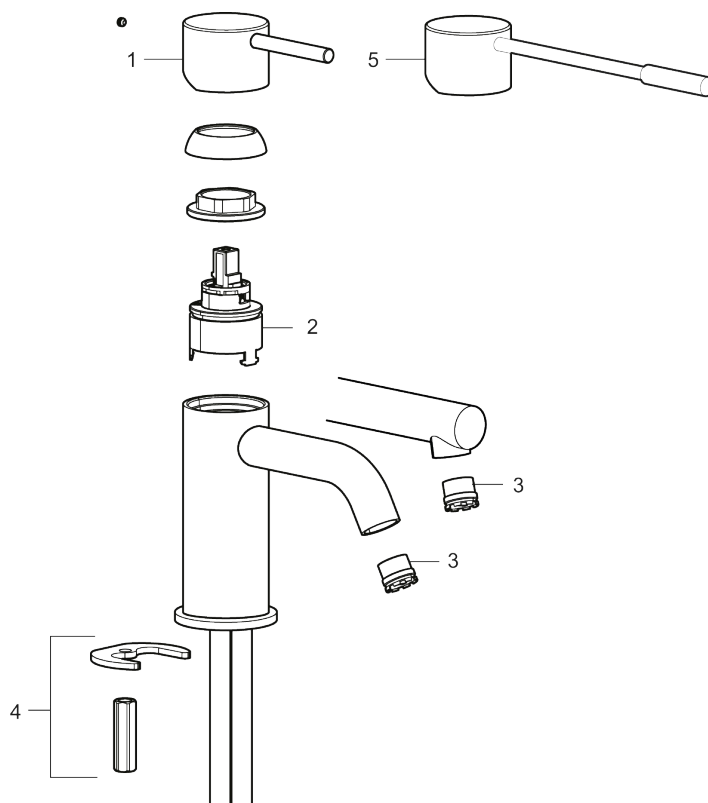

MORA INXX II soft, small tvättställsblandare

Art.nr: 273001.12LD3 RSK: 8275722 Flöde 3 bar: 3,0 l/min
Utförande: Mattsvart, LEED-anpassad

- Keramisk tätning
- Omställbar flödesbegränsning och temperaturspär
- Eco (energi- och vattenbesparande flödesstrålsamlare)
- Flexibla anslutningsrör i metallomspunnen Soft PEX[®], lekande G3/8
- Hålmått Ø34-37 mm

Unika egenskaper

Skyddsmodul

PRODUKTBeskrivning

MORA INXX II soft, small tvättställsblandare

Art.nr: 273001.12LD3

RSK: 8275722

Reservdelslista

NR.	ART.NR	RSK	BESKRIVNING
1	409701.AE	8394076	Spak, komplett, krom
1	409701.12AE	8394077	Spak, komplett, mattsvart
1	409701.22AE	8394078	Spak, komplett, mattvit
1	409701.44AE	8394079	Spak, komplett, mattgrå
1	409701.60AE	8394080	Spak, komplett, polerad mässing PVD
1	409701.62AE	8394081	Spak, komplett, borstad mässing PVD
2	409703.AE	8437060	Keramikinsats
3	409706.AE	8281571	Strålsamlare M16,5 utv., 5 l/min vid 2–6 bar
4	209518.AE	8346911	Fästdetaljer
5	409708.AE	8394122	Care-spak, komplett, krom
5	409708.12AE	8394123	Care-spak, komplett, mattsvart
5	409708.22AE	8394124	Care-spak, komplett, mattvit
5	409708.44AE	8394125	Care-spak, komplett, mattgrå

NR.	ART.NR	RSK	BESKRIVNING
5	409708.60AE	8394126	Care-spak, komplett, polerad mässing PVD
5	409708.62AE	8394127	Care-spak, komplett, borstad mässing PVD