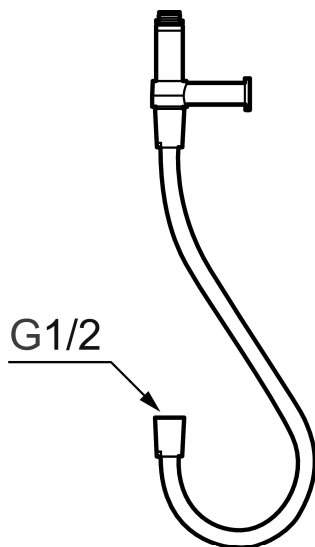

## Yläsuihkun liitossarja

**Tuote-nro:** 130367 **LVI:** 6562012

**Kuvaus:** Kromattu, 0,5 m

- Liitossarjalla voidaan liittää yläsuihku hanaan, jonka liitännä G1/2 osoittaa alas sekä käyttää tarvittaessa yläsuihkun siirtoon sivulle hanan keskilinjasta
- Sisältää seinäpidikkeen