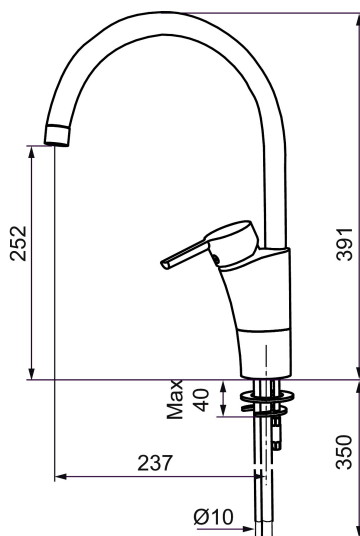

MORA MMIX K5 köksblandare

Mora MMIX kombinerar en formskön och ergonomisk design med en energieffektiv insida. Designen präglas av en smekamt böljande geometri och förmedlar en tidlös och sammanhängande stil över hela serien. Vårt unika miljökoncept EcoSafe™ ligger till grund för utvecklingsarbetet och bidrar till låg energiförbrukning och långsiktig miljöhänsyn. Blandaren är blyfri.

Art.nr: 732100.TT RSK: 8318378 Flöde 3 bar: 13,6 l/min

Utförande: Krom, med plusflöde, ansl. slät ände Ø10 mm

Unika egenskaper

Skyddsmodul 

- BVB ID 54013
- ESS (energisparsystem)
- Mjukstängning med keramisk tätning
- Omställbar flödesbegränsning och temperaturspär
- Eco (energi- och vattenbesparande strålsamlare)
- Flexibla anslutningsrör i metallomspunnen Soft PEX®
- Svängbar pip 60°, 85°, 110° eller 360°
- Godkänd av reumatikerförbundet
- Lead Free (blyfri)
- Hålmått Ø32-37 mm