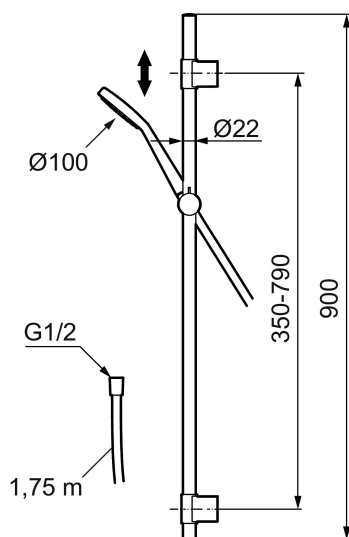

Unikke egenskaber

Komplet brusersæt, Mora MMIX S6

Mora MMIX kombinerer et formsmukt og ergonomisk design med et energieffektivt indre. Designet er præget af en kærtegnende bølgede geometri og formidler en tidløs og sammenhængende stil gennem hele serien. Vores unikke miljøkoncept EcoSafe™ ligger til grund for udviklingsarbejdet og bidrager til et lavt energiforbrug og langsigtede miljøsyn.

Artikel-nummer: 130311 VVS: 737797304

Beskrivelse: Krom

- Easy Clean.
- Flexible rørholdere med skjulte skruehuller, der kan genbruge eksisterende huller i væggen.
- 1750 mm slange i metal med PVC og BPA fri slange indvendig.
- Slangen opfylder EN 1113
- Flowbegrænser 12 l/min.