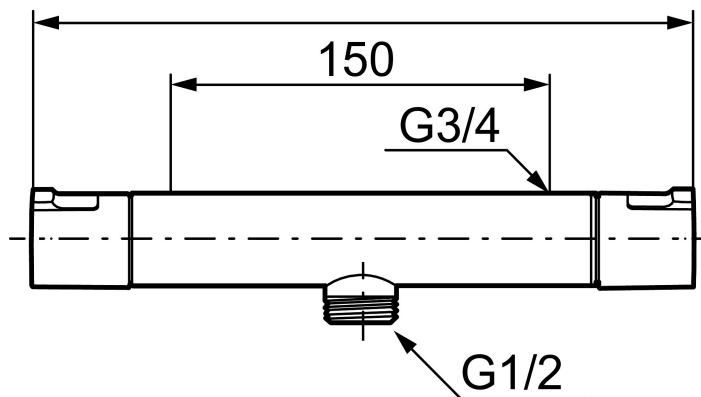

## Mora Cera T4 termostaatti-suihkuhana

Kylpyhuone on paikka rentoutumiselle, nautinnolle ja palautumiselle. Joten täytä se tunteella. Säästä energiaa rasittamatta itseäsi, suojaudu lämpötilavaihteluilta, suo itsellesi tavallista pidempi suihku hyvillä mielin. Mora Cera täyttää kylpyhuoneesi laatuajalla monella tapaa.

Tuote-nro: 241100 LVI: 6360653

Kuvaus: Kromattu

Ainutlaatuiset ominaisuudet

- Suihkuliitäntä alas
- Turvanuppi 38°C ja 42°C
- Eco-vesimäärän säästötoiminto
- Imusuojattu EU-standardin SS-EN 1717 mukaan
- Helppokäyttöisin kahvoin
- Ääniluokka 1