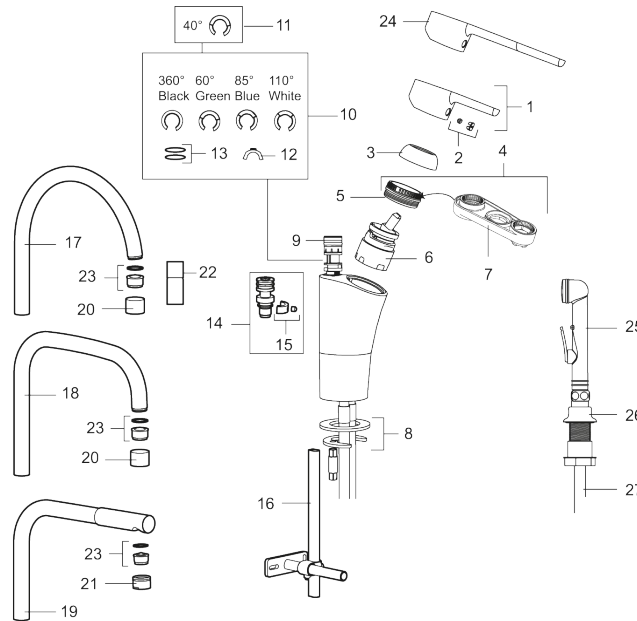

PRODUKTBESKRIVNING

MORA MMIX II soft kjøkkenbatteri

MMIX II soft har en design som preges av en kjølelt bølgende geometri og formidler en tidløs og sammenhengende stil.

Art.no.: 332105

	STD	LD3*	LD4*
6. Cartridge	S600253	S600232	S600253
23. Insert	131394.AE	S600072	132205.AE

* LEED mixers with low flow

Reservedelsliste

NR.	ART. NO.	NRF-NUMMER	BESKRIVELSE
1	409389.AE	4294121	Spak, komplett, krom
2	409392.AE	4294123	Merkeplugg og skrue
3	409391.AE	4294122	Dekkhylse, krom
4	409393.AE	4294124	Innsatsmutter inkl serviceverktøy
5	439060.AE		Innsatsmutter
6	S600253		Innsats med serviceverktøy
6	S600232		Innsats, Low flow, for LEED batterier
7	891096.AE	4294142	Serviceverktøy
8	409388.AE	4294119	Monteringstilbehør for kjøkkenbatteri
9	S600018		Tutnippel, komplett
10	209524.AE	4294111	Pakningssett med sperreringer
11	209543.AE		Sperring 40°
12	309519.AE		Sperrebrikke, 2 pakk (sort/grå)