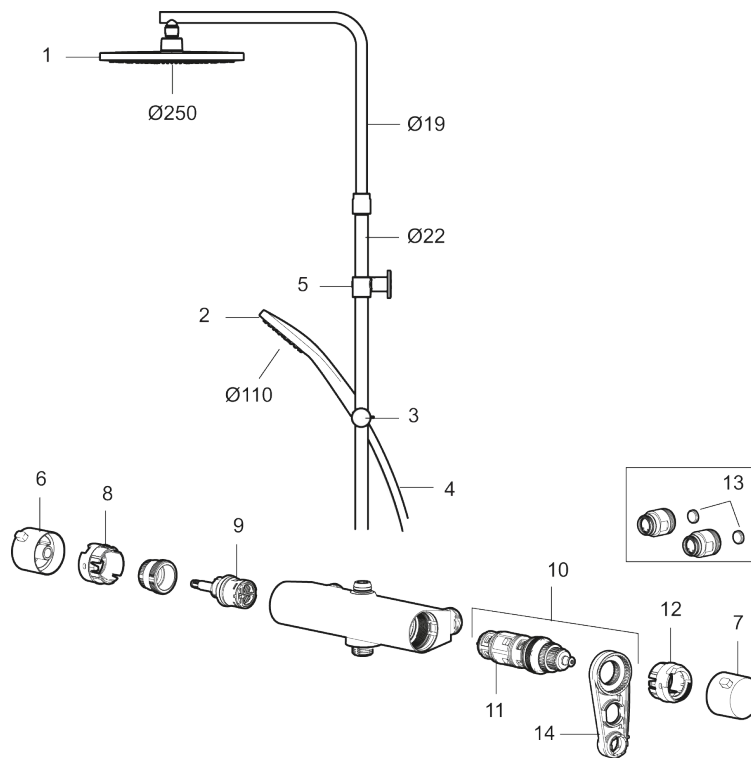

PRODUKTBESKRIVNING

LYNX shower system kit

Vardagslyx är ledordet för LYNX duschsystem, som erbjuder komforten av en handdusch och den förföriska känslan av en takdusch på en och samma gång. Setet finns i krom eller mattsvart.

Art.nr: 341800.12LD6

RSK: 8283456

Reservdelslista

NR.	ART.NR	RSK	BESKRIVNING
1	S600196	8237572	Taksil, krom
1	S600196.12	8237573	Taksil, mattsvart
2	S600238	8233065	Handdusch, krom
2	S600238.12	8233100	Handdusch, mattsvart
3	S600246	8239619	Gliddel, krom
3	S600246.12	8239664	Gliddel, mattsvart
4	S600109	8252036	Duschslang, 1,75 m, krom
4	S600109.12	8236624	Duschslang 1750 mm, mattsvart
5	S600094	8221921	Väggfäste, krom
6	S600237	8397026	Mängdvred, krom
6	S600237.12	8397027	Mängdvred, mattsvart
7	S600236	8397024	Temperaturvred, krom
7	S600236.12	8397025	Temperaturvred, mattsvart