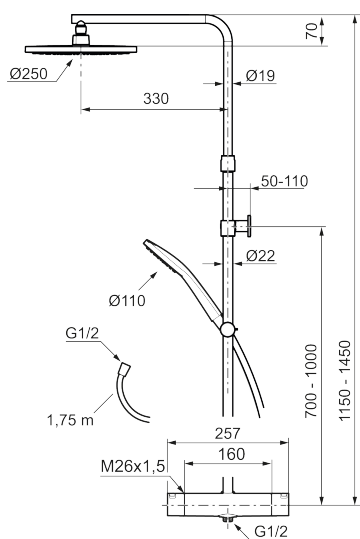

LYNX shower system kit

Vardagslyx är ledordet för LYNX duschsystem, som erbjuder komforten av en handdusch och den förföriska känslan av en takdusch på en och samma gång. Setet finns i krom eller mattsvart.

Art.nr: 341800.12LD6 RSK: 8283456 Flöde 3 bar: 6,0 l/min

Utförande: Mattsvart, 160 c/c, LEED/BREEAM-anpassad

Består av:

MORA LYNX duschblandare:

- Tryckbalanserad termostatsinsats
- Med reversibelt överstycke
- Säkerhetsspärr 38°
- Eco-stopp
- Lead Free (blyfri)
- Återströmningsskydd enligt EU-standard SS-EN 1717

MORA LYNX Shower System:

- Metallomspunnen slang 1750 mm, PVC- och BPA-fri innerslang
- Med antikalksystemet "Easy-Clean"
- Väggfäste fritt justerbart i höjdlid, 700–1000 mm från anslutning och 50–110 mm utsprång från vägg, 2x20 mm distanser medföljer, med väggtätning, dold rörskarv