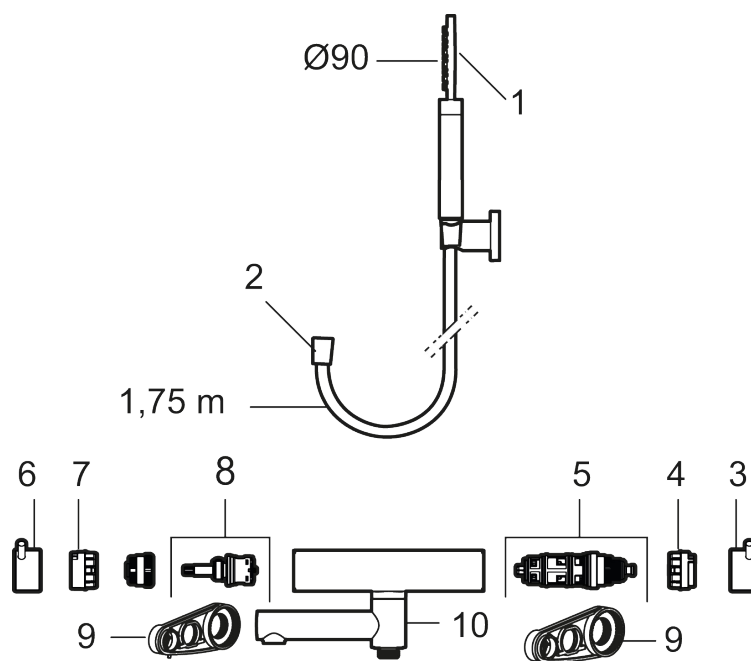

PRODUKTBESKRIVNING

MORA INXX II badekarbatteri

Med en holdbar mattgrå nyanse og hånddusjens store, runde munnstykke skaper kranen en estetisk følelse, samtidig som den gir forutsetninger for et avslappende bad. INXX II er serien som tilbyr en vannopplevelse i verdensklasse i form av en jevn temperatur, høy komfort og et sterkt vern mot skålding. Blandebatteriet er testet og godkjent ut fra gjeldende byggeregler og det er energieffektivt, noe som innebærer at man får et lavere vann- og energiforbruk uten å gi avkall på komforten.

Om serien

INXX II er en elegant og tidløs serie i en palett av nøye utvalgte nyanser. Kombinasjonen av høy kvalitet, stilren design og herlig komfort gjør den til den ultimate serien.

Art.no.: 270100.44

NRF-nummer: 4290415

Reservedelsliste

NR.	ART. NO.	NRF-NUMMER	BESKRIVELSE
1	209575	4295032	Hånddusj, krom
1	209575.12	4295033	Hånddusj, matt sort
1	209575.22	4295034	Hånddusj, matt hvit
1	209575.44	4295035	Hånddusj, matt grå
1	209575.60	4295036	Hånddusj, polert messing PVD
1	209575.62	4295037	Hånddusj, børstet messing PVD