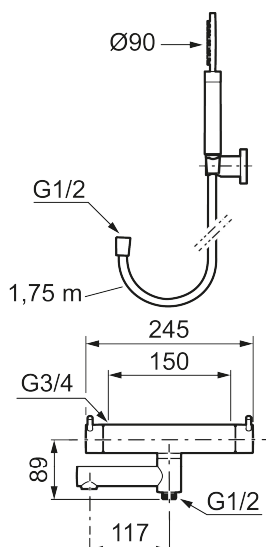

Tilbakeslagssikring

- Med hånddusj, hånddusjholder og metallslange 1,75 m, PVC/BPA-fri innerslange
- Trykk- og termostatstyrt
- Svingbar utløpstut som vender kar/dusj
- Med reversibel overdel
- Sperreknapp 38°C
- Eco mengdeknapp
- Med tilbakeslagsventiler etter standard EN 1717
- OBS! Dekkskiver og anslutningskupper bestilles separat

NR.	ART. NO.	NRF-NUMMER	BESKRIVELSE
2	131170.AE	4295045	Dusjslange 1,75 m, krom
2	131170.12AE	4295046	Dusjslange 1,75 m, matt sort
2	131170.22AE	4295047	Dusjslange 1,75 m, matt hvit
2	131170.44AE	4295048	Dusjslange 1,75 m, matt grå
2	131170.60AE	4295049	Dusjslange 1,75 m, polert messing PVD
2	131170.62AE	4295051	Dusjslange 1,75 m, børstet messing PVD
3	409710.AE	4295018	Temperaturratt, krom
3	409710.12AE	4295019	Temperaturratt, matt sort
3	409710.22AE	4295021	Temperaturratt, matt hvit
3	409710.44AE	4295022	Temperaturratt, matt grå
3	409710.60AE	4295023	Temperaturratt, polert messing PVD
3	409710.62AE	4295024	Temperaturratt, børstet messing PVD
4	S600023	4294996	Sperrering for temperaturratt
5	S600019	4294992	Reguleringsinnmat inkl. verktøy
6	409711.AE	4295025	Avstengningsratt, krom
6	409711.12AE	4295026	Avstengningsratt, matt sort
6	409711.22AE	4295027	Avstengningsratt, matt hvit
6	409711.44AE	4295028	Avstengningsratt, matt grå
6	409711.60AE	4295029	Avstengningsratt, polert messing PVD
6	409711.62AE	4295031	Avstengningsratt, børstet messing PVD
7	S600024	4294997	Stoppring for mengderatt reversibelt
8	S600021	4294994	Keramisk kranoverdel, inkl. verktøy (badekarbatteri)
9	891096.AE	4294142	Serviceverktøy
10	S600161		Utløpstut, krom
10	S600161.12		Utløpstut, matt sort
10	S600161.22		Utløpstut, matt hvit
10	S600161.44		Utløpstut, matt grå
10	S600161.60		Utløpstut, polert messing PVD
10	S600161.62		Utløpstut, børstet messing PVD