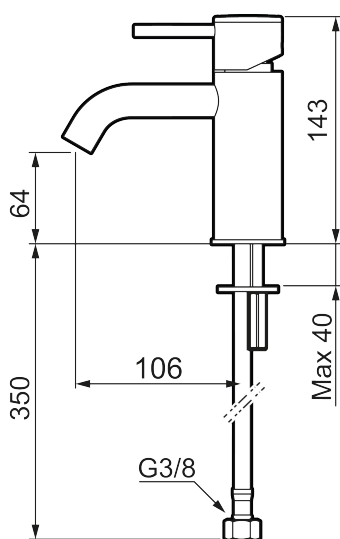

## MORA INXX II soft, small tvättställsblandare

INXX II tvättställsblandare finns i tre olika höjder där small är en låg blandare anpassad för mindre handfat. Med en tålig mattvit nyans och tvättställsblandarens stilrena form, höjer INXX II soft badrummets komfort och ger en känsla av kvalitet och elegans. Blandaren är testad och godkänd utifrån de byggregler som finns och är energieffektiv, vilket innebär att den ger en lägre vatten- och energiförbrukning utan att ge avkall på komforten. Bottenventil finns som tillbehör i samma nyans.

- Keramisk tätning
- Omställbar flödesbegränsning och temperaturspär
- Flexibla anslutningsrör i metallomspunnen Soft PEX<sup>®</sup>, lekande G3/8
- Hålmått Ø34-37 mm

PRODUKTBESKRIVNING