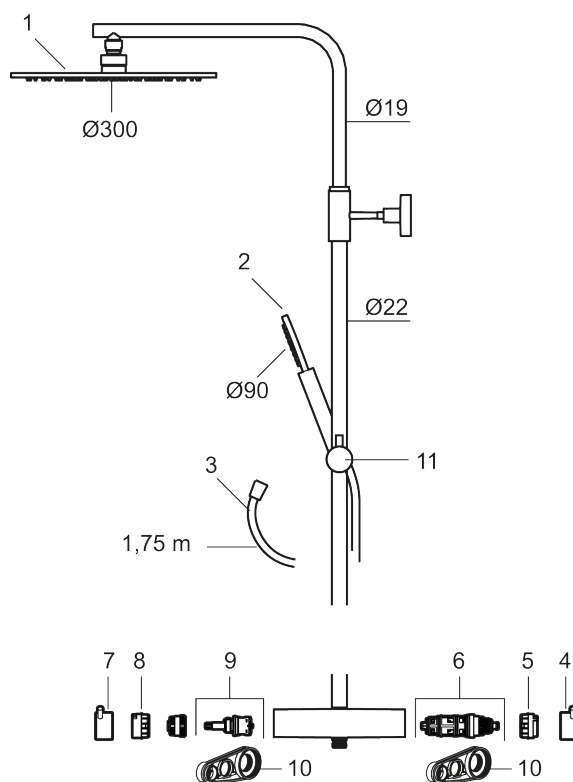

PRODUKTBESKRIVNING

INXX II shower system kit

Med en tålig mattsvart nyans förenar INXX II klassisk design med hög prestanda och erbjuder en jämn temperatur, hög komfort och ett starkt skydd mot skållning. Takduschens stora tunna taksil gör att duschen passar lika bra i ett badrum med stark karaktär och effektfulla former som i ett sobert badrum skapat för avkopplande stunder. Blandaren är testad och godkänd utifrån de byggregler som finns och är energieffektiv, vilket innebär att den ger en lägre vatten- och energiförbrukning utan att ge avkall på komforten. INXX II är serien som erbjuder en vattenupplevelse i världsklass.

Om serien

INXX II är en elegant och tidlös serie i en palett av noga utvalda nyanser. Kombinationen av hög kvalitet, sober design och skön komfort gör den till den ultimata serien.

Art.nr: 271900.12

RSK: 8283090

Reservdelslista

NR.	ART.NR	RSK	BESKRIVNING
1	130348	8237489	Taksil 300 mm, krom
1	130348.12	8237490	Taksil 300 mm, mattsvart
1	130348.22	8237491	Taksil 300 mm, mattvit
1	130348.44	8237492	Taksil 300 mm, mattgrå