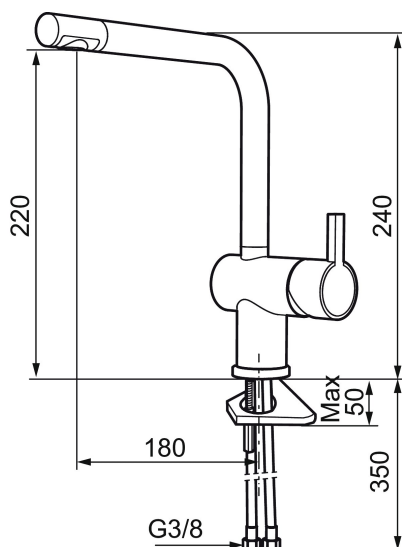

Art.no.: 707110 NRF-nummer: 4290218 Flow 3 bar: 8,1 l/m

Utførende: Krom

### Unike funksjoner

Tilbakeslagssikring

- ESS (Energisparesystem)
- Vannmengdebegrenser og temperatursperre
- Mora Eco konstantvannmengde 7,6 l/min ved 2–6 bar
- Svingbar tut sperre 60°, 120° eller 360°
- Fleksible Soft PEX®-rør med 3/8" mutter
- For hull i benk Ø32-35 mm