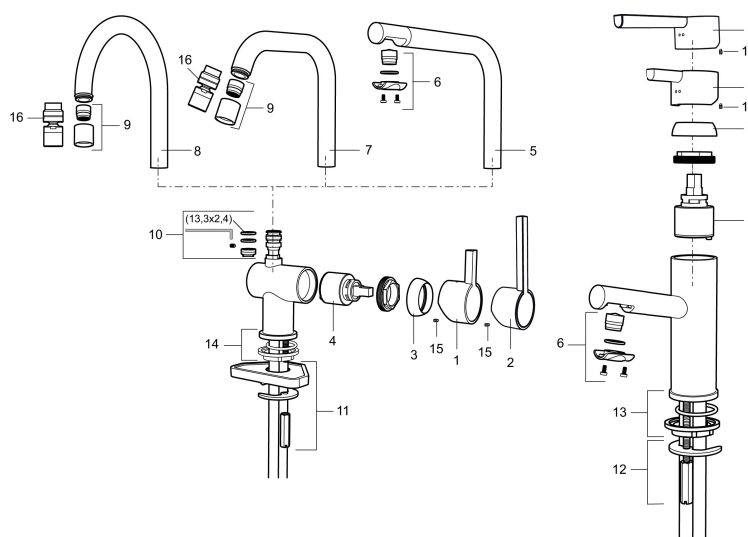

Art.no.: 707110 NRF-nummer: 4290218 Flow 3 bar: 8,1 l/m

Utførende: Krom

### Unike funksjoner

Tilbakeslagssikring

- ESS (Energisparesystem)
- Vannmengdebegrenser og temperatursperre
- Mora Eco konstantvannmengde 7,6 l/min ved 2–6 bar
- Svingbar tut sperre 60°, 120° eller 360°
- Fleksible Soft PEX®-rør med 3/8" mutter
- For hull i benk Ø32-35 mm

## Reservedelsliste

NR.	ART. NO.	NRF-NUMMER	BESKRIVELSE
1	209500.AE	4294295	Spak, krom
1	209500.0011AE	4294296	Spak, krom/sort
2	409337		Spak med ekstra lengde 95 mm, krom
3	209501.AE	4294298	Dekkring, krom
4	209493.AE		Innsats ESS
4	708301.AE	4296511	Innsats
5	209506.AE	4294274	K6-tut, komplett, krom
5	209506.0011AE	4294275	K6-tut, komplett, krom/sort
6	209502.AE	4294301	Strålesamlersett, L-tut, 7,6 l/min ved 2–6 bar, krom
6	209502.0011AE	4294302	Strålesamlersett, L-tut, 7,6 l/min ved 2–6 bar, krom/sort
7	209508.AE	4294277	K7-tut, komplett, krom
8	209507.AE	4294272	K5-tut, komplett, krom
9	209503.AE	4294304	Strålesamler M18 innv. 7,6 l/min ved 2–6 bar, krom
10	209520.AE	4294309	Pakningssett for tut