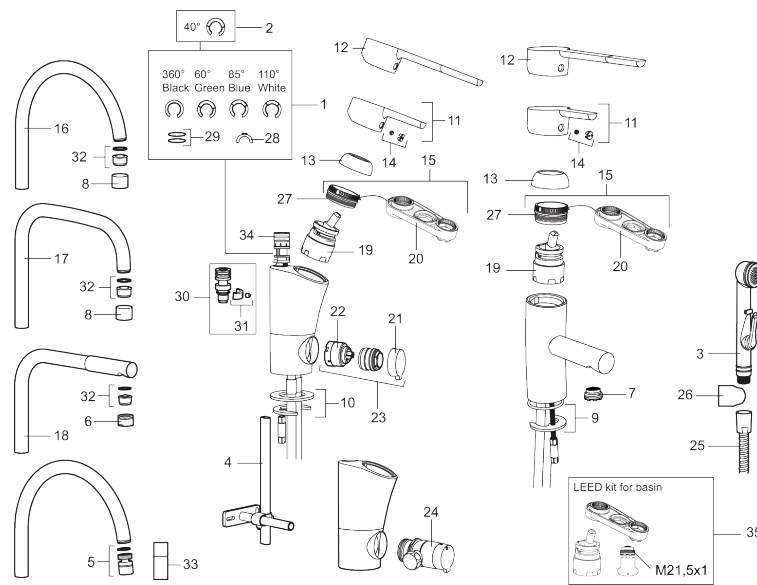

Artikel-nummer: 733000.TT VVS: 701489704 Flow 3 bar: 7,9 l/m
 Beskrivelse: Krom, med Turbo-Jet funktion, tilslutning Ø10

Unikke egenskaber

Tilbageløbssikring

- Til håndvask.
- 102 mm fremspring.
- ESS (Energy Saving System)
- Soft Closing og keramisk kartusche.
- Indbygget temperatur- og flowbegrænser.
- Flexible tilslutningsslanger.
- Godkendt af Svenska Reumatikerförbundet.
- Lead Free (blyfri)
- Hulmål Ø33,5-37 mm.
- **5 års trykgaranti.**

PRODUKTBEKRIVELSE

Etgrebsarmatur, Mora MMIX B5

Mora MMIX kombinerer et formsmukt og ergonomisk design med et energieffektivt indre. Designet er præget af en kærtegennende bølgede geometri og formidler en tidløs og sammenhængende stil gennem hele serien. Vores unikke miljøkoncept EcoSafe™ ligger til grund for udviklingsarbejdet og bidrager til et lavt energiforbrug og langsigtede miljøsyn.

Artikel-nummer: 733000.TT

VVS: 701489704

Reservedelsliste

NR.	ART.NO	VVS	BESKRIVELSE
1	S600299		Pakningssæt med spærreringer
2	209543.AE	745148373	Svingtudsbe­grænsningssæt 40°
3	S600206		Selv­lukkende håndbruser, krom
4	S600308		Stabiliseringssæt
5	S600314		Strålsamler M22 indv., med kugleled, 7–9 l/min ved 3 bar
6	131415.AE		Perlatorhylster M24 udv., 15 mm, krom
7	S600312		Strålsamler M21,5 udv., 7–9 l/min ved 3 bar
7	409385.AE		Strålsamler M21,5 udv., 5 l/min ved 2–6 bar
7	S600228		Strålsamler M21,5 udv., 3 l/min ved 2–6 bar
8	131410.AE		Perlatorhylster M22 indv.
9	S600160		Monteringssæt til håndvaskarmatur
10	S600159		Monteringssæt til køkkenarmatur
11	409389.AE	745148401	Greb, komplet
12	409390.AE	745148600	Handicapvenligt greb, L=150