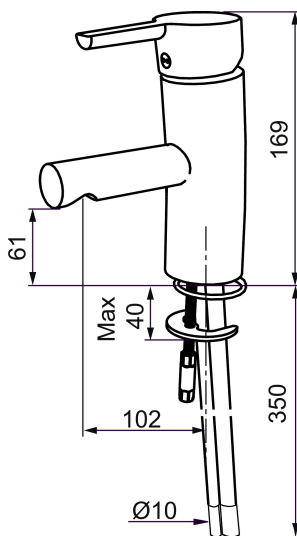

Etgrebsarmatur, Mora MMIX B5

Mora MMIX kombinerer et formsmukt og ergonomisk design med et energieffektivt indre. Designet er præget af en kærtegnende bølgede geometri og formidler en tidløs og sammenhængende stil gennem hele serien. Vores unikke miljøkoncept EcoSafe™ ligger til grund for udviklingsarbejdet og bidrager til et lavt energiforbrug og langsigtede miljøsyn.

Artikel-nummer: 733000.TT VVS: 701489704 Flow 3 bar: 7,9 l/m
 Beskrivelse: Krom, med Turbo-Jet funktion, tilslutning Ø10

Unikke egenskaber

Tilbageløbssikring

- Til håndvask.
- 102 mm fremspring.
- ESS (Energy Saving System)
- Soft Closing og keramisk kartusche.
- Indbygget temperatur- og flowbegrænser.
- Flexible tilslutningsslanger.
- Godkendt af Svenska Reumatikerförbundet.
- Lead Free (blyfri)
- Hulmål Ø33,5-37 mm.
- **5 års trykgaranti.**

PRODUKTBEKRIVELSE

Etgrebsarmatur, Mora MMIX B5

Mora MMIX kombinerer et formsmukt og ergonomisk design med et energieffektivt indre. Designet er præget af en kærtegennende bølgede geometri og formidler en tidløs og sammenhængende stil gennem hele serien. Vores unikke miljøkoncept EcoSafe™ ligger til grund for udviklingsarbejdet og bidrager til et lavt energiforbrug og langsigtede miljøsyn.

Artikel-nummer: 733000.TT

VVS: 701489704

Reservedelsliste

NR.	ART.NO	VVS	BESKRIVELSE
1	S600299		Pakningssæt med spærreringer
2	209543.AE	745148373	Svingtudsbe­grænsningssæt 40°
3	S600206		Selv­lukkende håndbruser, krom
4	S600308		Stabiliseringssæt
5	S600314		Strålsamler M22 indv., med kugleled, 7–9 l/min ved 3 bar
6	131415.AE		Perlatorhylster M24 udv., 15 mm, krom
7	S600312		Strålsamler M21,5 udv., 7–9 l/min ved 3 bar
7	409385.AE		Strålsamler M21,5 udv., 5 l/min ved 2–6 bar
7	S600228		Strålsamler M21,5 udv., 3 l/min ved 2–6 bar
8	131410.AE		Perlatorhylster M22 indv.
9	S600160		Monteringssæt til håndvaskarmatur
10	S600159		Monteringssæt til køkkenarmatur
11	409389.AE	745148401	Greb, komplet
12	409390.AE	745148600	Handicapvenligt greb, L=150