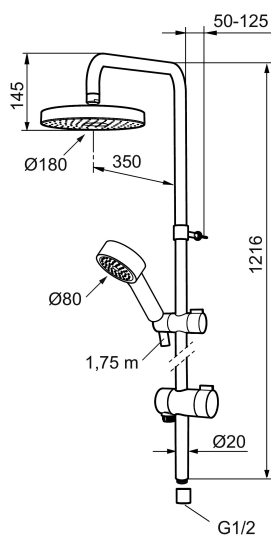

## Mora MMIX S5 Shower System

Mora Duschsysteme verbinden den Komfort einer großen Kopfbrause mit dem flexiblen Handling einer Handbrause. Ohne großen Renovierungsaufwand verwandeln sie eine herkömmliche Duscheinrichtung in eine Wohlfühl-Oase.

: 130313 Flow 3 bar: 12,0 l/m

Ausführung: Chrom

- Umsteller mit keramischem Oberteil
- verchromter Duschschauch 1.750 mm
- mit Antikalk-System "Easy-Clean"
- kürzbares Duschröhr
- ECO - Wassersparende Handbrause 9 l/min, Kopfbrause 12 l/min.

: 130313

	139912.AE	Distanzring Ø18, Ø20 und Ø22 mm für Seifenschale 409416
1	209544	Kopfdusche S5 180 mm
1	209545	Kopfdusche S6 180 mm
2	130374	Handdusche zu Set S6
3	409418.AE	Gleiter, chrom
4	130363.AE	Gleiter zu Set S5
5	130361	Handdusche zu Set S5
6	139835.AE	Duschschlauch 1750 mm, chrom
7	130365.AE	Duschschlauch 1750 mm zu Set S6
8	409416	Seifenschale
9	409422	Duschumsteller, komplett
10	409430.AE	Umsteller (ohne Handrad)
11	409417.AA	Einsatz für Umsteller
12	639173.AE	Gasket, (2 pcs)
13	139906.AE	Duschrohrklammer 20 mm
14	209549.AE	Anschlussrohr
15	209548.AE	unteres Rohr
16	209550.AE	oberes Rohr
17	409425.AE	Tüte mit Kleinteilen für Mora Shower System

18	409443.AE	Griff für Umsteller
19	209291.AE	Übergangsstück G1/2 - M18x1
20	139812.AE	Stoppschraube M5x20
21	309246.AE	O-Ring (13,1 x 1,6)
22	609029.AE	O-Ring (16,1 x 1,6)