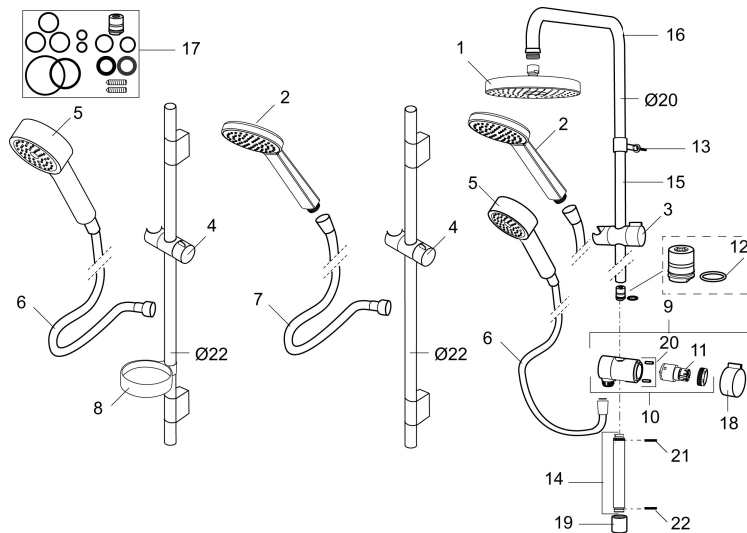

## Mora MMIX S5 Shower System

Mora Duschsysteme verbinden den Komfort einer großen Kopfbrause mit dem flexiblen Handling einer Handbrause. Ohne großen Renovierungsaufwand verwandeln sie eine herkömmliche Duscheinrichtung in eine Wohlfühl-Oase.

: 130313 Flow 3 bar: 12,0 l/m

Ausführung: Chrom

- Umsteller mit keramischem Oberteil
- verchromter Duschschauch 1.750 mm
- mit Antikalk-System "Easy-Clean"
- kürzbares Duschröhr
- ECO - Wassersparende Handbrause 9 l/min, Kopfbrause 12 l/min.

## Mora MMIX S5 Shower System

Mora Duschsysteme verbinden den Komfort einer großen Kopfdusche mit dem flexiblen Handling einer Handbrause. Ohne großen Renovierungsaufwand verwandeln sie eine herkömmliche Duscheinrichtung in eine Wohlfühl-Oase.

: 130313

	139912.AE	Distanzring Ø18, Ø20 und Ø22 mm für Seifenschale 409416
1	209544	Kopfdusche S5 180 mm
1	209545	Kopfdusche S6 180 mm
2	130374	Handdusche zu Set S6
3	409418.AE	Gleiter, chrom
4	130363.AE	Gleiter zu Set S5
5	130361	Handdusche zu Set S5
6	139835.AE	Duschschlauch 1750 mm, chrom
7	130365.AE	Duschschlauch 1750 mm zu Set S6
8	409416	Seifenschale
9	409422	Duschumsteller, komplett
10	409430.AE	Umsteller (ohne Handrad)
11	409417.AA	Einsatz für Umsteller
12	639173.AE	Gasket, (2 pcs)
13	139906.AE	Duschrohrklammer 20 mm
14	209549.AE	Anschlussrohr
15	209548.AE	unteres Rohr
16	209550.AE	oberes Rohr
17	409425.AE	Tüte mit Kleinteilen für Mora Shower System