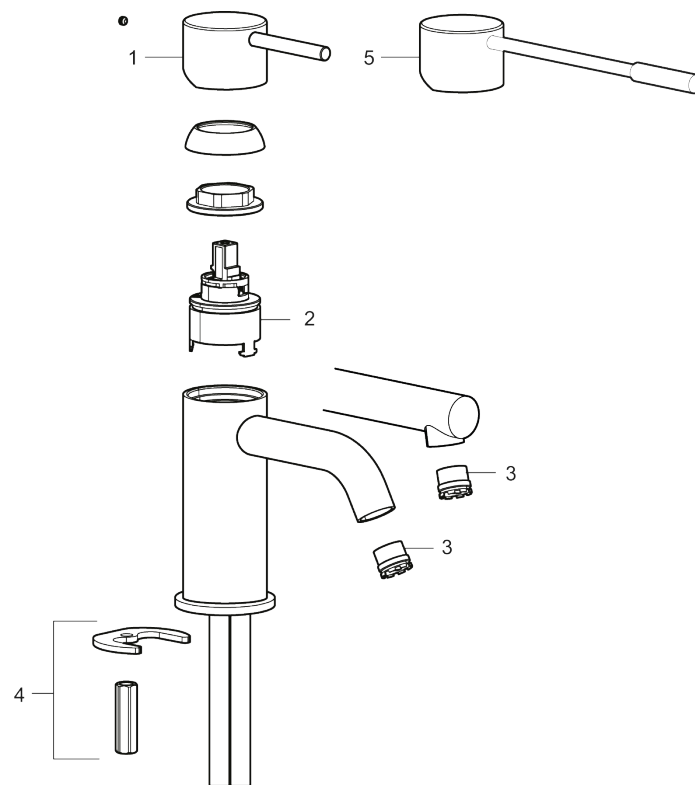

PRODUKTBESKRIVNING

MORA INXX II sharp, small tvättställsblandare

INXX II tvättställsblandare finns i tre olika höjder där small är en låg blandare anpassad för mindre handfat. Med en tålig mattsvart nyans och tvättställsblandarens raka karaktär med lång pip och lutande munstycke – gör INXX II sharp både snygg och bekväm att använda. Blandaren är testad och godkänd utifrån de byggregler som finns och är energieffektiv, vilket innebär att den ger en lägre vatten- och energiförbrukning utan att ge avkall på komforten. Bottenventil finns som tillbehör i samma nyans.

Om serien

INXX II är en elegant och tidlös serie i en palett av noga utvalda nyanser. Kombinationen av hög kvalitet, sober design och skön komfort gör den till den ultimata serien.

Art.nr: 273003.12CA

RSK: 8278259

Reservdelslista

NR.	ART.NR	RSK	BESKRIVNING
1	409701.AE	8394076	Spak, komplett, krom
1	409701.12AE	8394077	Spak, komplett, mattsvart
1	409701.22AE	8394078	Spak, komplett, mattvit
1	409701.44AE	8394079	Spak, komplett, mattgrå
1	409701.60AE	8394080	Spak, komplett, polerad mässing PVD