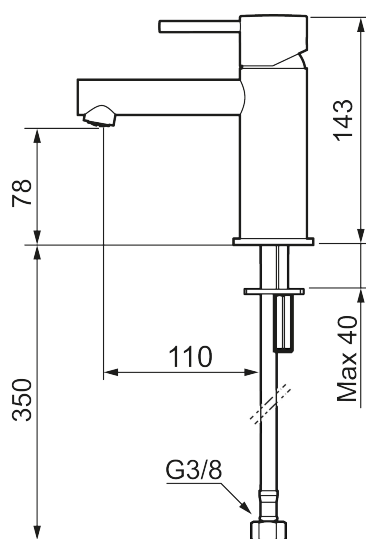

Unika egenskaper

Skyddsmodul 

MORA INXX II sharp, small tvättställsblandare

INXX II tvättställsblandare finns i tre olika höjder där small är en låg blandare anpassad för mindre handfat. Med en tålig mattsvart nyans och tvättställsblandarens raka karaktär med lång pip och lutande munstycke – gör INXX II sharp både snygg och bekväm att använda. Blandaren är testad och godkänd utifrån de byggregler som finns och är energieffektiv, vilket innebär att den ger en lägre vatten- och energiförbrukning utan att ge avkall på komforten. Bottenventil finns som tillbehör i samma nyans.

Utförande: Mattsvart

- Keramisk tätning
- Omställbar flödesbegränsning och temperaturspär
- Flexibla anslutningsrör i metallomspunnen Soft PEX[®], lekande G3/8
- Hålmått Ø34-37 mm

PRODUKTBESKRIVNING

MORA INXX II sharp, small tvättställsblandare

NR.	ART.NR	RSK	BESKRIVNING
1	409701.62AE	8394081	Spak, komplett, borstad mässing PVD
2	409703.AE	8437060	Keramikinsats
3	409706.AE	8281571	Strålsamlare M16,5 utv., 5 l/min vid 2–6 bar
4	209518.AE	8346911	Fästdetaljer
5	409708.AE	8394122	Care-spak, komplett, krom
5	409708.12AE	8394123	Care-spak, komplett, mattsvart
5	409708.22AE	8394124	Care-spak, komplett, mattvit
5	409708.44AE	8394125	Care-spak, komplett, mattgrå
5	409708.60AE	8394126	Care-spak, komplett, polerad mässing PVD
5	409708.62AE	8394127	Care-spak, komplett, borstad mässing PVD