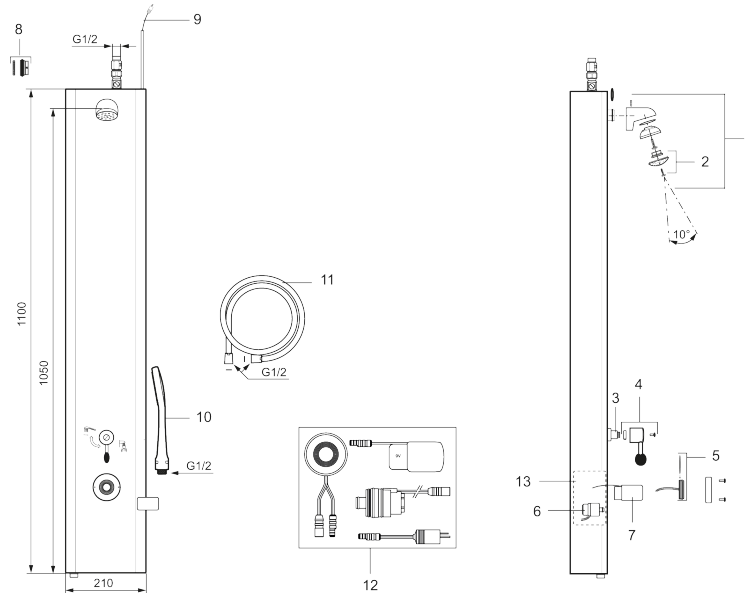

Painonappi, 9V

Tuote-nro: 729436.AE LVI: 6432245

- Mora Tronic suihkupaneelille, valmistettu ennen v. 2019
- Ei sovi WMS kalusteille

Ainutlaatuiset ominaisuudet

Varaosalistaus

NRO.	MA-NRO	LM	KUVAUS
1	729247.AE		Suihkupää täydellinen
2	729303.AE		Suihkuosiivilä täydellinen
3	729241.AE		Vaihtimen sisäosa
4	729122.AE		Vaihtimen vipu täydellinen
5	729436.AE	6432245	Painonappi, 9V
6	729431.AE	6432160	Magneettiventtiili, 9V
7	S600134	6432263	Paristo
8	129380.AE	6432012	Suodin-yksisuuntaventtiilipari (2 kpl)
9	729292.AE	6464807	AC-liitosjohto
10	130370	6561074	Käsisuihku, max. 10 l/min.
11	139835.AE	6565020	Suihkuletku 1,75 m
12	729438.AE	6432078	Varaosasarja: painonappi, paristo, magn.venttiili ja kaapelin sovittimet vanhasta mallista uuteen
13	729279.AE		Sähkörasia, paristokäyttö