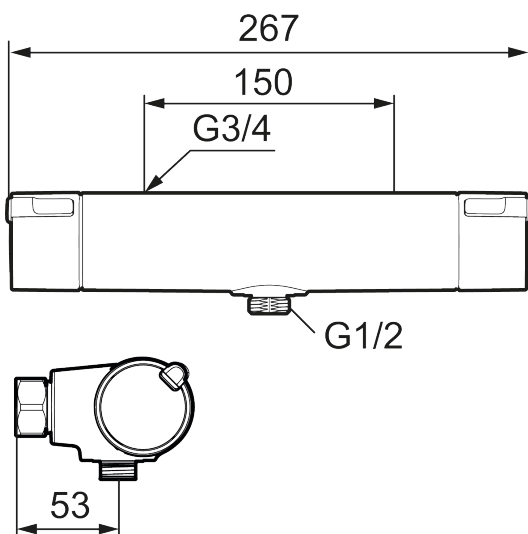

MORA MMIX II dusjbatteri

Vårt klassiske dusjbatteri MMIX i forkrommet utførelse har fått en rettete form og et dristigere uttrykk. Resultatet? Overlegen funksjon og elegant stil!

Innsiden har også fått en oppgradering i form av en forbedret termostat som ikke bare gir best tenkelige energieffektivitet, men også en dusjopplevelse av høyeste klasse.

Art.no.: 331100 NRF-nummer: 4290383 Flow 3 bar: 12,0 l/m
Utførende: Krom

Unike funksjoner

Tilbakeslagssikring 

- Trykk- og termostatstyrt
- Sperreknapp v/38°C
- Sperreknapp mengde Eco
- Lead Free (blyfri)
- Med tilbakeslagsventiler etter standard EN 1717
- Lydklasse 1

PRODUKTBESKRIVNING

MORA MMIX II dusjbatteri

Vårt klassiske dusjbatteri MMIX i forkrommet utførelse har fått en rettere form og et dristigere uttrykk. Resultatet? Overlegen funksjon og elegant stil! Innsiden har også fått en oppgradering i form av en forbedret termostat som ikke bare gir best tenkelige energieffektivitet, men også en dusjopplevelse av høyeste klasse.

Art.no.: 331100

NRF-nummer: 4290383

Reservedelsliste

NR.	ART. NO.	NRF-NUMMER	BESKRIVELSE
1	S600191		Avstengningsratt, krom
2	S600192		Dekklokk, krom (2 stk)
3	S600190		Temperaturratt, komplett, krom
4	S600020	4294993	Keramisk kranoverdel, inkl. verktøy (dusjbatteri)
4	S600269		Keramisk kranoverdel, uten serviceverktøy (dusjbatteri)
4	S600021	4294994	Keramisk kranoverdel, inkl. verktøy (badekarbatteri)
4	S600270		Keramisk kranoverdel, uten serviceverktøy (badekarbatteri)
5	S600086	4305269	Sperrering for mengderatt
6	S600087	4305271	Sperrering for temperaturratt
6	S600026	4305257	Sperrering for temperaturratt, maks 42°
7	S600084	4305268	Termostatinnsett, komplett inkl. verktøy
7	S600271		Termostatinnsett, uten serviceverktøy
8	209519.AE	4294292	O-ringsett til tutnippel
9	409366.AE		Tutnippel M18x1 (Badekarbatteri)
10	409361.AE		Tilslutningsmutter komplett (160 c/c)
11	409359.AA	4294139	Filtersats f/anslutning