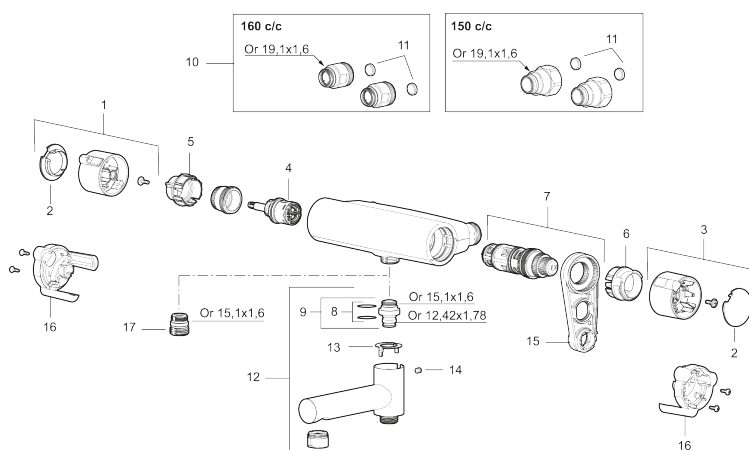

Art.no.: 331100 NRF-nummer: 4290383 Flow 3 bar: 12,0 l/m
Utførende: Krom

Unike funksjoner

Tilbakeslagssikring 

- Trykk- og termostatstyrt
- Sperreknapp v/38°C
- Sperreknapp mengde Eco
- Lead Free (blyfri)
- Med tilbakeslagsventiler etter standard EN 1717
- Lydklasse 1

PRODUKTBESKRIVNING

MORA MMIX II dusjbatteri

Vårt klassiske dusjbatteri MMIX i forkrommet utførelse har fått en rettere form og et dristigere uttrykk. Resultatet? Overlegen funksjon og elegant stil! Innsiden har også fått en oppgradering i form av en forbedret termostat som ikke bare gir best tenkelige energieffektivitet, men også en dusjopplevelse av høyeste klasse.

Art.no.: 331100

NRF-nummer: 4290383

Reservedelsliste

NR.	ART. NO.	NRF-NUMMER	BESKRIVELSE
1	S600191		Avstengningsratt, krom
2	S600192		Dekklokk, krom (2 stk)
3	S600190		Temperaturratt, komplett, krom
4	S600020	4294993	Keramisk kranoverdel, inkl. verktøy (dusjbatteri)
4	S600269		Keramisk kranoverdel, uten serviceverktøy (dusjbatteri)
4	S600021	4294994	Keramisk kranoverdel, inkl. verktøy (badekarbatteri)
4	S600270		Keramisk kranoverdel, uten serviceverktøy (badekarbatteri)
5	S600086	4305269	Sperrering for mengderatt
6	S600087	4305271	Sperrering for temperaturratt
6	S600026	4305257	Sperrering for temperaturratt, maks 42°
7	S600084	4305268	Termostatinnsett, komplett inkl. verktøy
7	S600271		Termostatinnsett, uten serviceverktøy
8	209519.AE	4294292	O-ringsett til tutnippel
9	409366.AE		Tutnippel M18x1 (Badekarbatteri)
10	409361.AE		Tilslutningsmutter komplett (160 c/c)
11	409359.AA	4294139	Filtersats f/anslutning

NR.	ART. NO.	NRF-NUMMER	BESKRIVELSE
12	409356	4294136	Utløpstut, krom
13	129154.AE		Stoppskive for utløpstut
14	708655.AE		Låsskrue
15	891096.AE	4294142	Serviceverktøy
16	S600193		Vinge sort (2 stk)
17	S600088	4305272	Overgangsnippel M18x1-G1/2 (dusjbatteri)