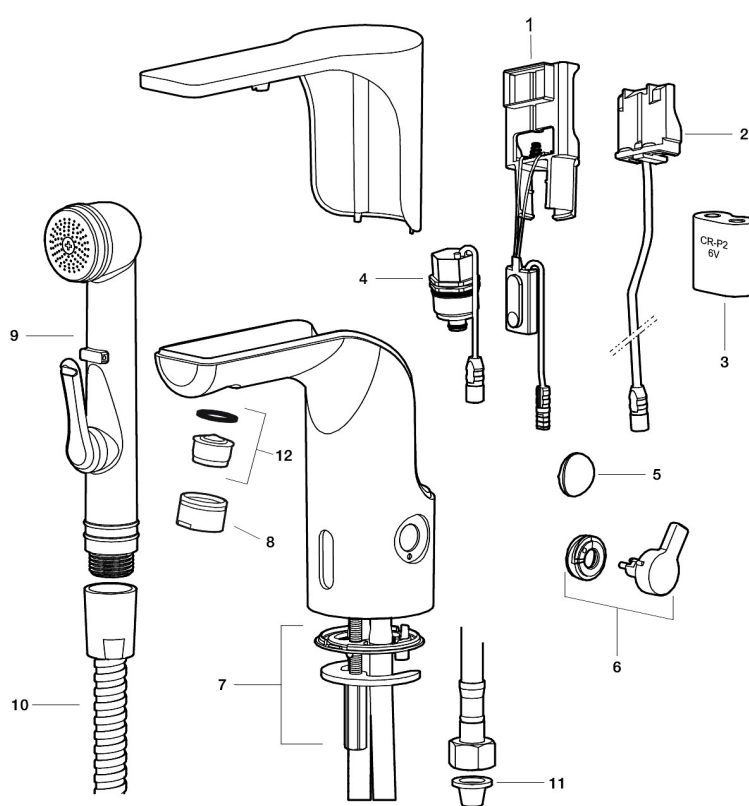

PRODUKTBEKRIVELSE

MORA MMIX tronic

Berøringsfrie armaturer stammer fra offentlige miljøer, men har så småt fundet vej i det moderne hjem. Mora MMIX Tronic er en ny generation af svensk udviklede berøringsfrie armaturer, med alt teknik integreret i armaturkroppen, det vil sige ingen elektronik under vasken. Den er vand- og energibesparende og er lige så nem at installere sædvanligt håndvaskarmatur. Mora MMIX Tronic leveres forberedt til batteri- eller netdrift, men kan nemt ændres senere. Temperaturen indstilles ved hjælp af grebet på siden.

Artikel-nummer: 720080.11   **VVS:** 704362021

Reservedelsliste

NR.	ART.NO	VVS	BESKRIVELSE
1	729450.ae		Elektronikenhed til STD
1	729452.AE		Elektronikenhed til centralstyring
2	S600131	704360979	AC adapter
3	S600135	704360986	Batteri
4	729455.AE	704360920	Magnetventil
5	729457.AE		Dækkappe
6	729456.AE		Vred, krom
6	729456.11AE	704360951	Vred, sort PVD