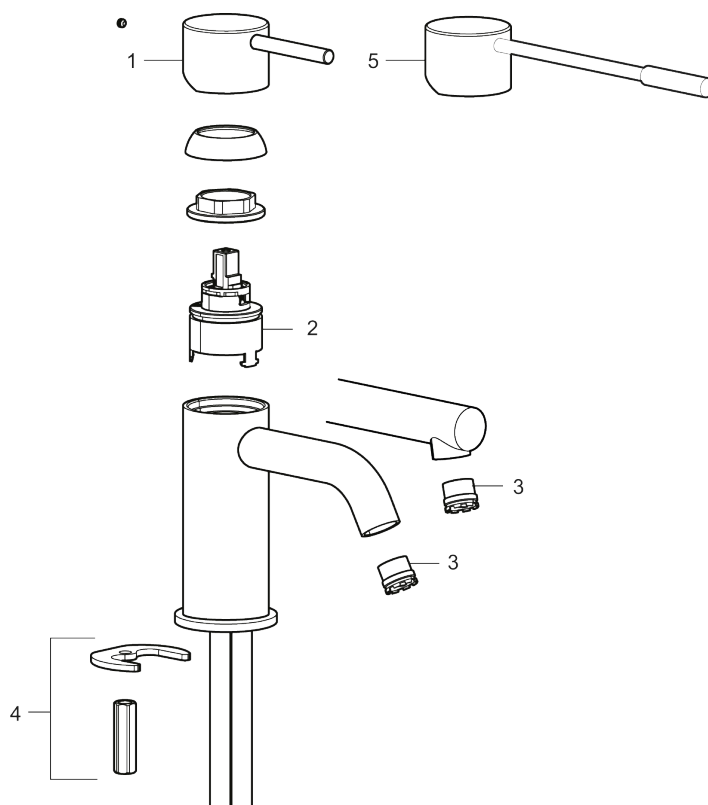

PRODUKTBESKRIVELSE

MORA INXX II sharp, small

INXX II håndvaskarmatur findes i tre forskellige højder, hvor small er et lavt armatur, der er tilpasset mindre håndvaske. I en slidstærk, mathvid overflader og håndvaskarmaturets lige profil med lang tud og skrå studs – er INXX II sharp både smukt og behageligt i brug. Armaturet er testet og godkendt ud fra det gældende bygningsreglement og er energieffektivt, hvilket indebærer, at det giver et lavere vand- og energiforbrug uden at gå på kompromis med komforten. Bundventilen fås som tilbehør i samme overflader.

VVS: 701495410

273003.22CA

Reservedelsliste

NR.	ART.NO	VVS	BESKRIVELSE
1	409701.AE		Greb, komplet, krom
1	409701.12AE		Greb, komplet, matsort
1	409701.22AE		Greb, komplet, mathvid

NR.	ART.NO	VVS	BESKRIVELSE
1	409701.44AE		Greb, komplet, matgrå
1	409701.60AE		Greb, komplet, poleret messing PVD
1	409701.62AE		Greb, komplet, børstet messing PVD
2	409703.AE		Keramisk indstats
3	409706.AE		Strålsamler M16,5 udv., 5 l/min ved 2–6 bar
4	209518.AE	745148620	Monteringssæt til håndvaskarmatur
5	409708.AE	745146404	Handicapvenligt greb, L=172, krom
5	409708.12AE	745146411	Handicapvenligt greb, L=172, matsort
5	409708.22AE	745146410	Handicapvenligt greb, L=172, mathvid
5	409708.44AE	745146412	Handicapvenligt greb, L=172, matgrå
5	409708.60AE	745146485	Handicapvenligt greb, L=172, poleret messing PVD
5	409708.62AE	745146487	Handicapvenligt greb, L=172, børstet messing PVD