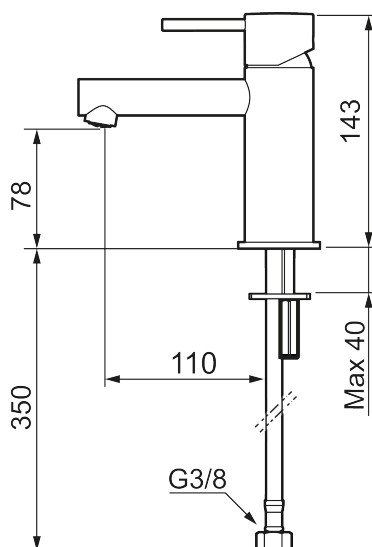

Unikke egenskaber

Tilbageløbssikring

MORA INXX II sharp, small

INXX II håndvaskarmatur findes i tre forskellige højder, hvor small er et lavt armatur, der er tilpasset mindre håndvaske. I en slidstærk, mathvid overflader og håndvaskarmaturets lige profil med lang tud og skrå studs – er INXX II sharp både smukt og behageligt i brug. Armaturet er testet og godkendt ud fra det gældende bygningsreglement og er energieffektivt, hvilket indebærer, at det giver et lavere vand- og energiforbrug uden at gå på kompromis med komforten. Bundventilen fås som tilbehør i samme overflader.

273003.22CA

VVS:

701495410

Flow 3 bar: 4,5

l/m

Beskrivelse: Mathvid

- Til håndvask.
- 110 mm fremspring.
- Keramisk tætning.
- Indbygget temperatur- og flowbegrænser.
- Eco (Energi- og vandbesparende konstantvandstrømsperlator 5 l/min) ved 2-6 bar.
- Flexible tilslutningsslanger.
- Hulmål Ø34-37 mm.

PRODUKTBESKRIVELSE

MORA INXX II sharp, small

INXX II håndvaskarmatur findes i tre forskellige højder, hvor small er et lavt armatur, der er tilpasset mindre håndvaske. I en slidstærk, mathvid overflader og håndvaskarmaturets lige profil med lang tud og skrå studs – er INXX II sharp både smukt og behageligt i brug. Armaturet er testet og godkendt ud fra det gældende bygningsreglement og er energieffektivt, hvilket indebærer, at det giver et lavere vand- og energiforbrug uden at gå på kompromis med komforten. Bundventilen fås som tilbehør i samme overflader.