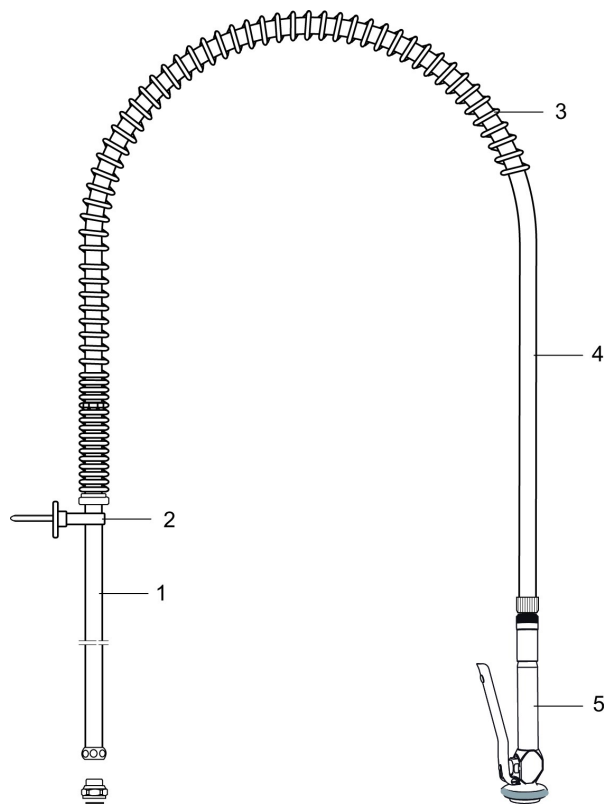

Mora storkjøkkendusj

Art.no.: 310009 NRF-nummer: 4290611

Utførende: Krom

- Selvstengende hånddusj av metall
- Slange PEX-rør 1,3 m
- Med varmebeskyttende håndtak
- Med låsbar spak og svibel
- Anbefalt maks varmtvannstemperatur 65°C
- Arbeidstrykk 1,0 MPa
- Høyde: ca 1000 mm
- Stillbar veggklammer 50 - 190 mm

Unike funksjoner

PRODUKTBESKRIVNING

Mora storkjøkkendusj

Art.no.: 310009

NRF-nummer: 4290611

Reservedelsliste

NR.	ART. NO.	NRF-NUMMER	BESKRIVELSE
1	310008	4290617	Stenderrør
2	310007	4290616	Veggklammer m/opphengskrok variabelt 50–200 mm
3	310004.AE	4290613	Balansefjær
4	310006.AE	4290615	Høytrykkslange Pex 1,3 m
5	310005.AE	4290614	Selvstengende spyledusj