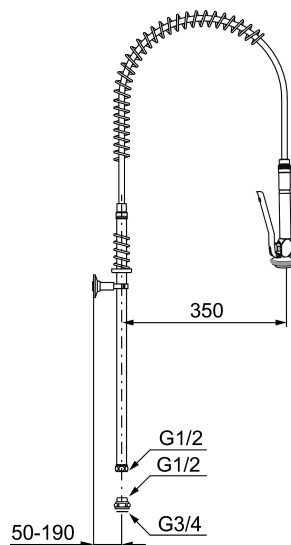

Mora storkjøkkendusj

Art.no.: 310009 NRF-nummer: 4290611

Utførende: Krom

- Selvstengende hånddusj av metall
- Slange PEX-rør 1,3 m
- Med varmebeskyttende håndtak
- Med låsbar spak og svibel
- Anbefalt maks varmtvannstemperatur 65°C
- Arbeidstrykk 1,0 MPa
- Høyde: ca 1000 mm
- Stillbar veggklammer 50 - 190 mm

Unike funksjoner

PRODUKTBESKRIVNING

Mora storkjøkkendusj

Art.no.: 310009

NRF-nummer: 4290611

Reservedelsliste

NR.	ART. NO.	NRF-NUMMER	BESKRIVELSE
1	310008	4290617	Stenderrør
2	310007	4290616	Veggklammer m/opphengskrok variabelt 50–200 mm
3	310004.AE	4290613	Balansefjær
4	310006.AE	4290615	Høytrykkslange Pex 1,3 m
5	310005.AE	4290614	Selvstengende spyledusj