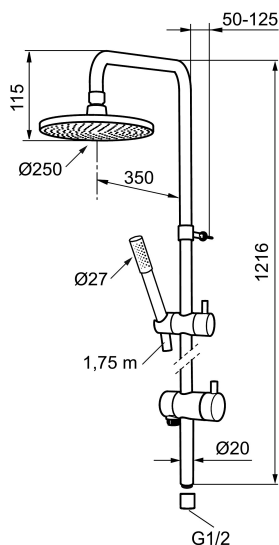

Ainutlaatuiset ominaisuudet

Mora Inxx Shower System S5 ylä- ja käsisuihkusetti

Mora Inxx -suihkulla huuhtelet arjen stressin ja huolet pois harteiltasi. Puhtaine ja pelkistettyine linjoineen se yhdistää toisiinsa näyttävän muotoilun ja erinomaisen toimivuuden kummastakaan tinkimättä. Kattosuihkun 250 mm:n siivilä antaa runsaasti vettä ja kestäväää lievitystä arkipäivän jännitteisiin. Kalkinpoistojärjestelmän ansiosta sinun ei tarvitse pelätä, että kalkki tukkii suuttimen.

Tuote-nro: 130008 **LVI:** 6561059

Kuvaus: Kromattu

- Eco (energiaa ja vettä säästävä käsisuihku 9 l/min, kattosuihku 12 l/min)
- Easy-Clean -kalkinpoistojärjestelmä
- Vaihtimessa kolme asentoa: yläsuihku, käsisuihku, tyhjennys
- Vivun suunta voidaan valita vaihtimen asennuksen yhteydessä
- Suihkuputki lyhennettävissä
- Kromattu suihkuletku 1750 mm
- G1/2-liitäntä

Tuote-nro: 130008

LVI: 6561059

Varaosalistaus

NRO.	MA-NRO	LVI	KUVAUS
1	209547	6567954	Suihkusiivilä 250 mm
2	139804.AE		Suihkusiivilä, kromattu
3	139785.AE	6566240	Käsisuihku, kromattu
4	139901.AA		Käsisuihkun pidike, kromattu
5	139787.AE		Käsisuihkun pidike, kromattu
6	139835.AE	6565020	Suihkuletku 1,75 m
7	409430.AE		Suihkuvaihdin (ilman kahvaa)
8	409417.AA	6430147	Vaihtimen toimiosa (myyntipakattu)
9	639173.AE		O-rengas (15,1 x 1,6), 2 kpl
10	139906.AE	6565464	Seinäpidike 20mm
11	209549.AE		Liitosputki
12	209548.AE		Alaputki
13	209550.AE		Yläputki
14	209551.AE		Yläputki S6

NRO.	MA-NRO	LVI	KUVAUS
15	409425.AE		Varaosasarja
16	209291.AE		Muunnosnipa G1/2 - M18x1
17	139812.AE		Rajoitinrenas M5x20
18	309246.AE		O-renas (13,1 x 1,6)
19	609029.AE		O-renas (16,1 x 1,6)
20	139920.AE		
21	409521.AE		Vaihtimen kahva
22	209648.AE		Alaputki
23	209650.AE		Yläputki