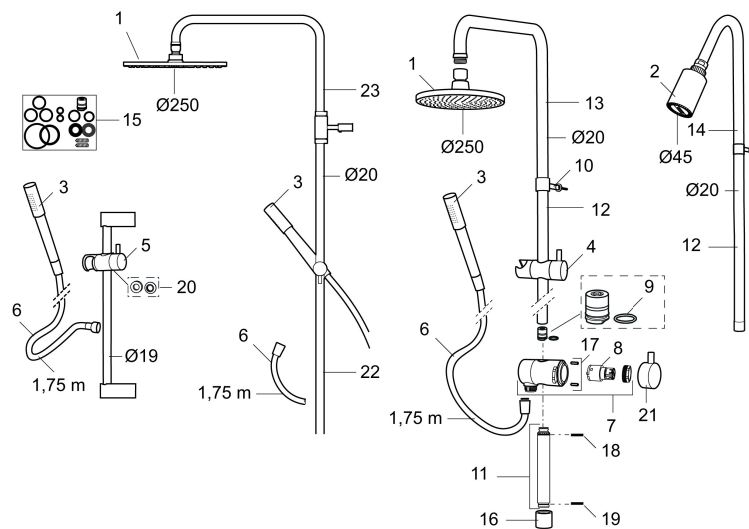

Tuote-nro: 130008 **LVI:** 6561059

Kuvaus: Kromattu

- Eco (energiaa ja vettä säästävä käsisuihku 9 l/min, kattosuihku 12 l/min)
- Easy-Clean -kalkinpoistojärjestelmä
- Vaihtimessa kolme asentoa: yläsuihku, käsisuihku, tyhjennys
- Vivun suunta voidaan valita vaihtimen asennuksen yhteydessä
- Suihkuputki lyhennettävissä
- Kromattu suihkuletku 1750 mm
- G1/2-liitäntä

TUOTEKUVAUS

Mora Inxx Shower System S5 ylä- ja käsisuihkusetti

Mora Inxx -suihkulla huuhtelet arjen stressin ja huolet pois harteiltasi. Puhtaine ja pelkistettyine linjoineen se yhdistää toisiinsa näyttävän muotoilun ja erinomaisen toimivuuden kummastakaan tinkimättä. Kattosuihkun 250 mm:n siivilä antaa runsaasti vettä ja kestävää lievitystä arkipäivän jännitteisiin. Kalkinpoistojärjestelmän ansiosta sinun ei tarvitse pelätä, että kalkki tukkii suuttimen.

Tuote-nro: 130008

LVI: 6561059

Varaosalistaus

NRO.	MA-NRO	LVI	KUVAUS
1	209547	6567954	Suihkusiivilä 250 mm
2	139804.AE		Suihkusiivilä, kromattu
3	139785.AE	6566240	Käsisuihku, kromattu
4	139901.AA		Käsisuihkun pidike, kromattu
5	139787.AE		Käsisuihkun pidike, kromattu
6	139835.AE	6565020	Suihkuletku 1,75 m
7	409430.AE		Suihkuvaihdin (ilman kahvaa)
8	409417.AA	6430147	Vaihtimen toimiosa (myyntipakattu)
9	639173.AE		O-rengas (15,1 x 1,6), 2 kpl
10	139906.AE	6565464	Seinäpidike 20mm
11	209549.AE		Liitosputki
12	209548.AE		Alaputki
13	209550.AE		Yläputki
14	209551.AE		Yläputki S6

NRO.	MA-NRO	LVI	KUVAUS
15	409425.AE		Varaosasarja
16	209291.AE		Muunnosnipa G1/2 - M18x1
17	139812.AE		Rajoitinrenas M5x20
18	309246.AE		O-renas (13,1 x 1,6)
19	609029.AE		O-renas (16,1 x 1,6)
20	139920.AE		
21	409521.AE		Vaihtimen kahva
22	209648.AE		Alaputki
23	209650.AE		Yläputki