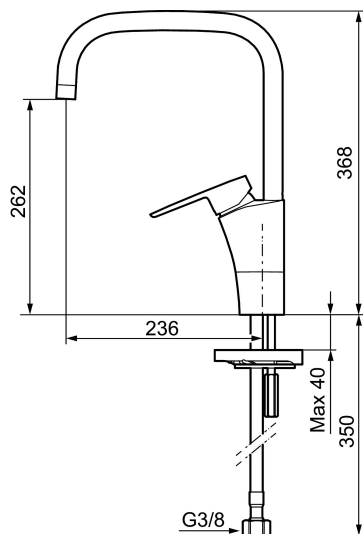

Mora Cera K7 Keittiöhana

Keittiöstä on tullut seurustelutila ja luovuuden tyyssija koko perheelle. Modernin keittiöhanan täytyy näyttää hyvältä, toimia virheettömästi ja lisäksi edistää hyvää hygieniaa ja turvallisuutta. Siksi Mora Cera tarjoaa sitä, mitä keittiöön halutaan. Huolenpitoa ja laatuaikaa.

Tuote-nro: 242051 **LVI:** 6258326

Kuvaus: Kromattu, Soft PEX 3/8" liitäntä

- ESS-energiansäästötoiminto
- Keraaminen säätökasetti: pitkä käyttöikä ja pehmeä sulkeutuminen, joka estää paineiskut ja putkien paukkumiset
- Lämpötilan- ja vesimäärän esisäätö
- Eco-poresuutin
- Joustavat Soft PEX®-liitosletkut
- Juoksuputken rajoitus valittavissa 60°, 85°, 110° tai 360° (rajoitinsarja 60° tai 110° mukaan)
- Asennusreikä Ø32-37 mm
- Ääniluokka 1