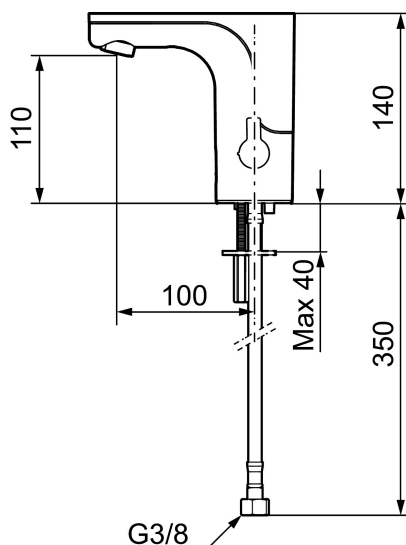

- Med temperaturgreb, batteridrift (inkl. batteri).
- Vandalsikker udførelse i metal.
- Eco (Energi- og vandbesparende konstantvandstrømsperlator).
- Begrænset skylletid, forhindrer oversvømmelse.
- Valgfri skylletid, max. 30 sek. ved aktivering af sensor.
- Deaktivering af sensoren i 60 sekunder (bruges f.eks til rengøring).
- Magnetventil med soft closing.
- Lavt strømforbrug - Lang levetid.
- Mulighed for gennemskylning med varmt vand mod legionella.
- IP-sensor, IP67.
- Opfylder EN1717.
- Miljøvenlige materialer, Lead Free (blyfri), Nikkelfri.

Installation:

- Nem installation og service.
- Temperaturen kan låses til en ønsket temperatur, så erstattes grebet af en medfølgende prop.
- Samtlige modeller kan tilpasse til batteridrift 6V eller netdrift 12 V AC/DC.
- Ved netdrift anvendes adapter sæt MA S600147.
- Fleksible tilslutningsslanger i metalflettet Soft-PEX®, G3/8.
- Hulstørrelse: Ø33,5-37 mm.

Indstillinger: