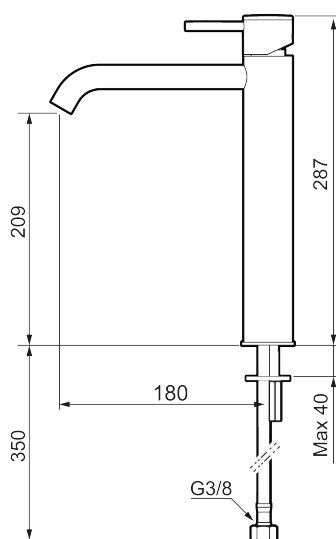

Unika egenskaper

Skyddsmodul 

INXX II soft, high tvättställsblandare

INXX II tvättställsblandare finns i tre olika höjder där high är en hög blandare anpassad för en skålformad bänkmöblerad ho. Med en kromad hållbar nyans och tvättställsblandarens stilrena form, höjer INXX II soft badrummets komfort och ger en känsla av kvalitet och elegans. Blandaren är testad och godkänd utifrån de byggregler som finns och är energieffektiv, vilket innebär att den ger en lägre vatten- och energiförbrukning utan att ge avkall på komforten. Bottenventil finns som tillbehör i samma nyans.

Om serien

INXX II är en elegant och tidlös serie i en palett av noga utvalda nyanser. Kombinationen av hög kvalitet, sober design och skön komfort gör den till den ultimata serien.

Art.nr: 273021.CA RSK: 8278276 Flöde 3 bar: 4,5 l/min
Utförande: Krom

- Keramisk tätning
- Omställbar flödesbegränsning och temperaturspär
- Flexibla anslutningsrör i metallomspunnen Soft PEX[®], lekande G3/8
- Hålmått Ø34-37 mm