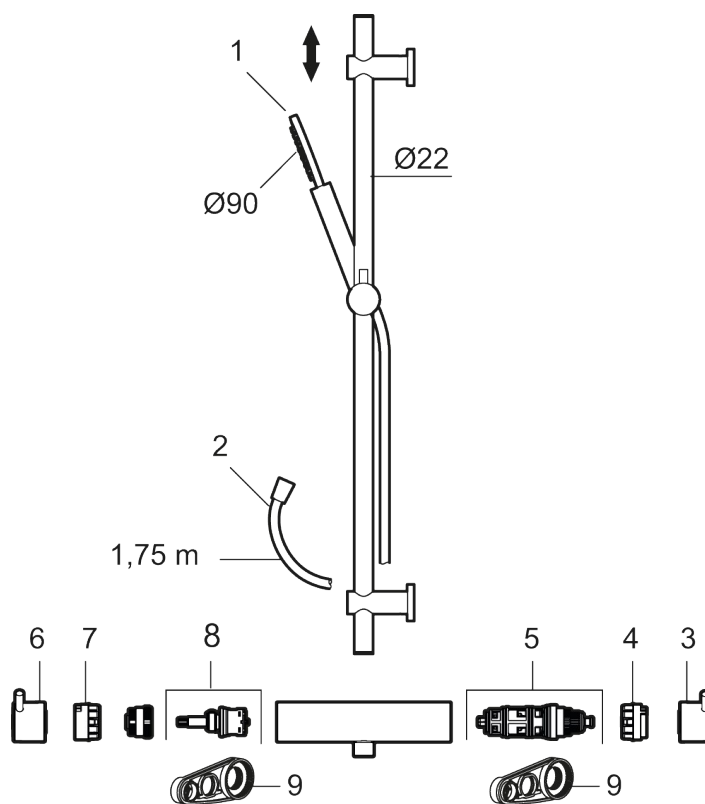

PRODUKTBEKRIVELSE

MORA INXX II Shower kit

I en slidstærk, matsort overflader forener INXX II klassisk design med høj ydeevne og tilbyder en ensartet temperatur, høj komfort og en fremragende beskyttelse mod skoldning. Armaturet er testet og godkendt ud fra det gældende bygningsreglement og er energieffektivt, hvilket indebærer, at det giver et lavere vand- og energiforbrug uden at gå på kompromis med komforten. INXX II er serien, som giver mulighed for en vandoplevelse i verdensklasse.

Om serien

INXX II er en elegant og tidløs serie i en palet af nøje udvalgte overflader. Kombinationen af høj kvalitet, stilfuldt design og vidunderlig komfort gør den til den ypperligste serie.

Artikel-nummer: 271500.12   **VVS:** 722750111

Reservedelsliste

NR.	ART.NO	VVS	BESKRIVELSE
1	209575		Håndbruser, krom
1	209575.12		Håndbruser, matsort
1	209575.22		Håndbruser, mathvit
1	209575.44		Håndbruser, matgrå
1	209575.60		Håndbruser, polert messing PVD