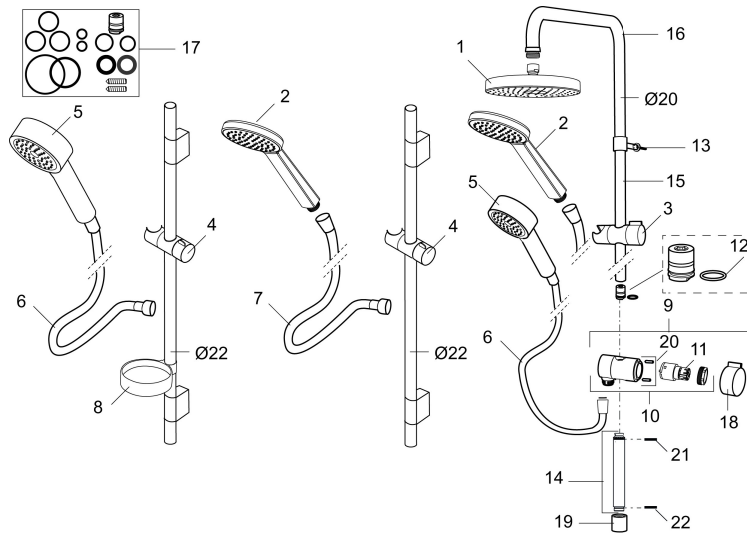

Unieke karaktereigenschappen

MORA MMIX S5 douchesysteem

Artikelnummer: 130313 Flow 3 bar: 12,0 l/m

Omschrijving: Chroom

- Omstel met keramische schijven
- Verchromde doucheslang 1750 mm, PVC- en BPA-vrije binnenslang
- Met anti-kalk systeem "Easy clean"
- Glijstang/Douchepijp is inkortbaar
- Aansluiting 1/2"
- Omstel met hendel wijzend naar de stromingsrichting
- Eco (energie- en waterbesparende handdouche 9 l/min, hoofdouche 12l/min)

PRODUCTOMSCHRIJVING

MORA MMIX S5
douchesysteem

Artikelnummer: 130313

Onderdelen lijst

NR.	ARTIKELNR.	OMSCHRIJVING
	139912.AE	Beugel 18, 20, 22 mm. voor zeepschaal 409416
1	209544	Vaste douchekop voor S5
1	209545	Vaste douchekop voor S6
2	130374	Handdouche voor S6
3	409418.AE	Handdouchehouder voor 20 mm glijstang
4	130363.AE	Glijstang voor 22 mm glijstangen
5	130361	Handdouche voor S5
6	139835.AE	Doucheslang 1750 mm
7	130365.AE	Doucheslang 1750 mm voor S6
8	409416	Zeepschaal voor 18, 20 en 22 mm glijstangen
9	409422	Omstel compleet
10	409430.AE	Omstel
11	409417.AA	Bovendeel
12	639173.AE	Dichting (2 stuks)
13	139906.AE	Bevestigingsclip voor glijstang
14	209549.AE	Aansluitstuk
15	209548.AE	Onderste deel glijstang
16	209550.AE	Bovenste deel glijstang

NR.	ARTIKELNR.	OMSCHRIJVING
17	409425.AE	Reparatieset voor Mora douchecombinatie
18	409443.AE	Knop voor omstelinrichting
19	209291.AE	Overgangsnippel G1/2 x M18x1
20	139812.AE	Schroef M5x20
21	309246.AE	O-ring (13,1 x 1,6)
22	609029.AE	O-ring (16,1 x 1,6)