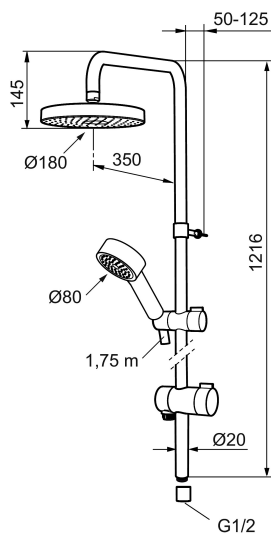

Unieke karaktereigenschappen

MORA MMIX S5 douchesysteem

Artikelnummer: 130313 Flow 3 bar: 12,0 l/m

Omschrijving: Chroom

- Omstel met keramische schijven
- Verchromde doucheslang 1750 mm, PVC- en BPA-vrije binnenslang
- Met anti-kalk systeem "Easy clean"
- Glijstang/Douchepijp is inkortbaar
- Aansluiting 1/2"
- Omstel met hendel wijzend naar de stromingsrichting
- Eco (energie- en waterbesparende handdouche 9 l/min, hoofdouche 12l/min)

PRODUCTOMSCHRIJVING

MORA MMIX S5
douchesysteem

Artikelnummer: 130313

Onderdelen lijst

NR.	ARTIKELNR.	OMSCHRIJVING
	139912.AE	Beugel 18, 20, 22 mm. voor zeepschaal 409416
1	209544	Vaste douchekop voor S5
1	209545	Vaste douchekop voor S6
2	130374	Handdouche voor S6
3	409418.AE	Handdouchehouder voor 20 mm glijstang
4	130363.AE	Glijstang voor 22 mm glijstangen
5	130361	Handdouche voor S5
6	139835.AE	Doucheslang 1750 mm
7	130365.AE	Doucheslang 1750 mm voor S6
8	409416	Zeepschaal voor 18, 20 en 22 mm glijstangen
9	409422	Omstel compleet
10	409430.AE	Omstel
11	409417.AA	Bovendeel
12	639173.AE	Dichting (2 stuks)
13	139906.AE	Bevestigingsclip voor glijstang
14	209549.AE	Aansluitstuk
15	209548.AE	Onderste deel glijstang
16	209550.AE	Bovenste deel glijstang

NR.	ARTIKELNR.	OMSCHRIJVING
17	409425.AE	Reparatieset voor Mora douchecombinatie
18	409443.AE	Knop voor omstelinrichting
19	209291.AE	Overgangsnippel G1/2 x M18x1
20	139812.AE	Schroef M5x20
21	309246.AE	O-ring (13,1 x 1,6)
22	609029.AE	O-ring (16,1 x 1,6)