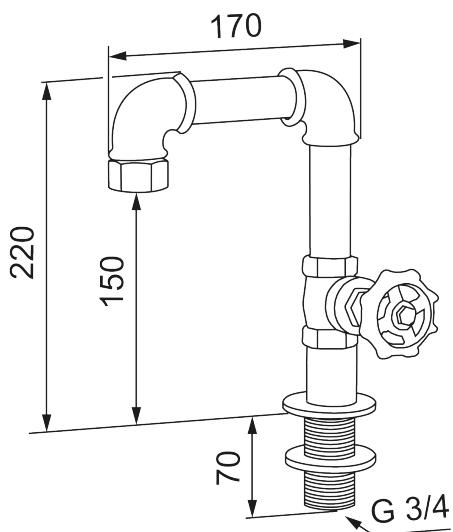

Unika egenskaper

MORA GARDEN utekran tvätt

Nu är det dags att inreda utebadrummet i stugan med stil. En handtillverkad industriell och rustik tvättställsblandare. Gjord av sammanfogade rördelar och går hand i hand med uteduscharnas unika form. Ett vred på kranen används för att stänga av och på flödet. Tvättställsblandaren kopplas sedan enkelt ihop med trädgårdens vattenslang och är redo att användas.

Om produkten kommer att utsättas för yttre temperaturer lägre än 0 °C ska produkten tömmas på vatten, demonteras och förvaras i uppvärmt utrymme.

Art.nr: 400003

Utförande: Stålgrå

- För bänkskiva max 50 mm
- Kopplas ihop med trädgårdsslang, med slangkoppling G3/4" (ingår ej)
- Hålmått Ø27-42 mm