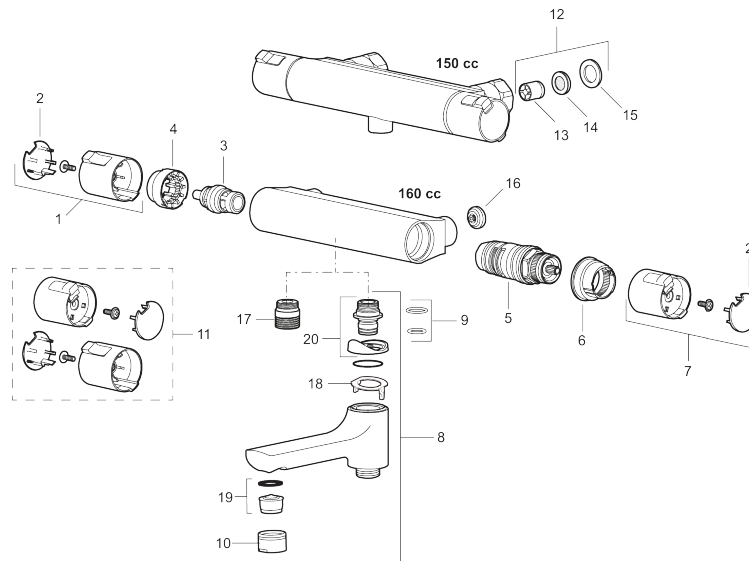

Art.nr: 240000 RSK: 8344171

Utförande: Krom, 160 c/c

Unika egenskaper

Skyddsmodul 

- Utloppspip med inbyggd omkastare
- Säkerhetsspärr 38° och 42°
- Eco-stopp
- Piputsprång med väggbrička 181 mm
- Återströmningsskydd enligt EU-standard SS-EN 1717
- Extra greppvänliga vred, godkänd av reumatikerförbundet

PRODUKTBESKRIVNING

MORA CERA T4 badkarsblandare

I Mora Cera har vi eftersträvat den perfekta kombinationen mellan hög komfort, låg vattenförbrukning och ett modernt formspråk. Med den senaste utvecklingen inom energiteknik, har vi till exempel halverat vattenförbrukningen i duschen - utan att kompromissa på komforten. Jämn temperatur i dusch och bad gör blandaren säker att använda för hela familjen.

Art.nr: 240000

RSK: 8344171

Reservdelslista

NR.	ART.NR	RSK	BESKRIVNING
1	409653.AA	8345188	Mängdvråd, komplett, krom, butiksförpackad
2	409658.AA	8345190	Täcklock, krom, butiksförpackad
3	409354.AA	8345137	Keramiskt överstycke, butiksförpackad
4	708079.AE		Eco, stoppring, avstängning
5	708764.AE	8345114	Termostatinsats
6	209556.AE	8345184	Stoppring, temperatur
7	409654.AA	8345189	Temperaturvråd, komplett, krom, butiksförpackad
8	409656	8344876	Utloppspip för ombyggnad av duschblandare
9	209519.AE	8938340	O-ringar
10	131415.AE	8281512	Hylsa M24 utv., 15 mm, krom
11	409650.AA	8345187	Mängd- och temperaturvråd, komplett, krom, butiksförpackad
12	708338.AE		Backventil (2 st), 150 c/c
13	139465.AE	8186872	Patronbackventil, 150 c/c
14	708080.AE		Silhållare, 150 c/c

NR.	ART.NR	RSK	BESKRIVNING
15	709339.AE	8938274	Packning 24/15x2, 2-pack
16	129380.AE	8345651	Backventil (2 st), 160 c/c
17	409659.AE	8187025	Utloppsnyckel M18x1xG1/2
18	129154.AE	8295332	Spärring
19	139783.AE	8281546	Strålsamlarinsats, 20–24 l/min vid 3 bar
20	209494.AE	8314141	Nippel, till badkarsblandare