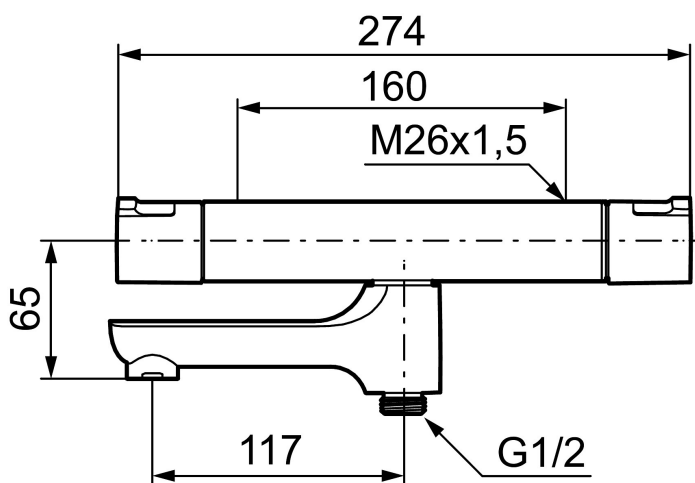

Art.nr: 240000 RSK: 8344171

Utförande: Krom, 160 c/c

Unika egenskaper

Skyddsmodul 

- Utloppspip med inbyggd omkastare
- Säkerhetsspärr 38° och 42°
- Eco-stopp
- Piputsprång med väggbrička 181 mm
- Återströmningsskydd enligt EU-standard SS-EN 1717
- Extra greppvänliga vred, godkänd av reumatikerförbundet